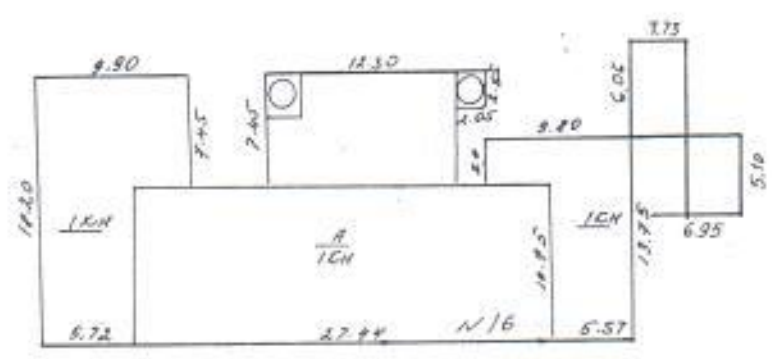

- 9 -

Схематический генеральный план
 участка № _____ Котельная № 5
 по улице Тюленина, 16
 район Комсомольский г. Тольятти

По состоянию на 07.1998 г.
 06.10.2000

Инвентаризатор: *Марин*
 Начальник отдела: *Жур*

Масштаб для ген. плана 1:500