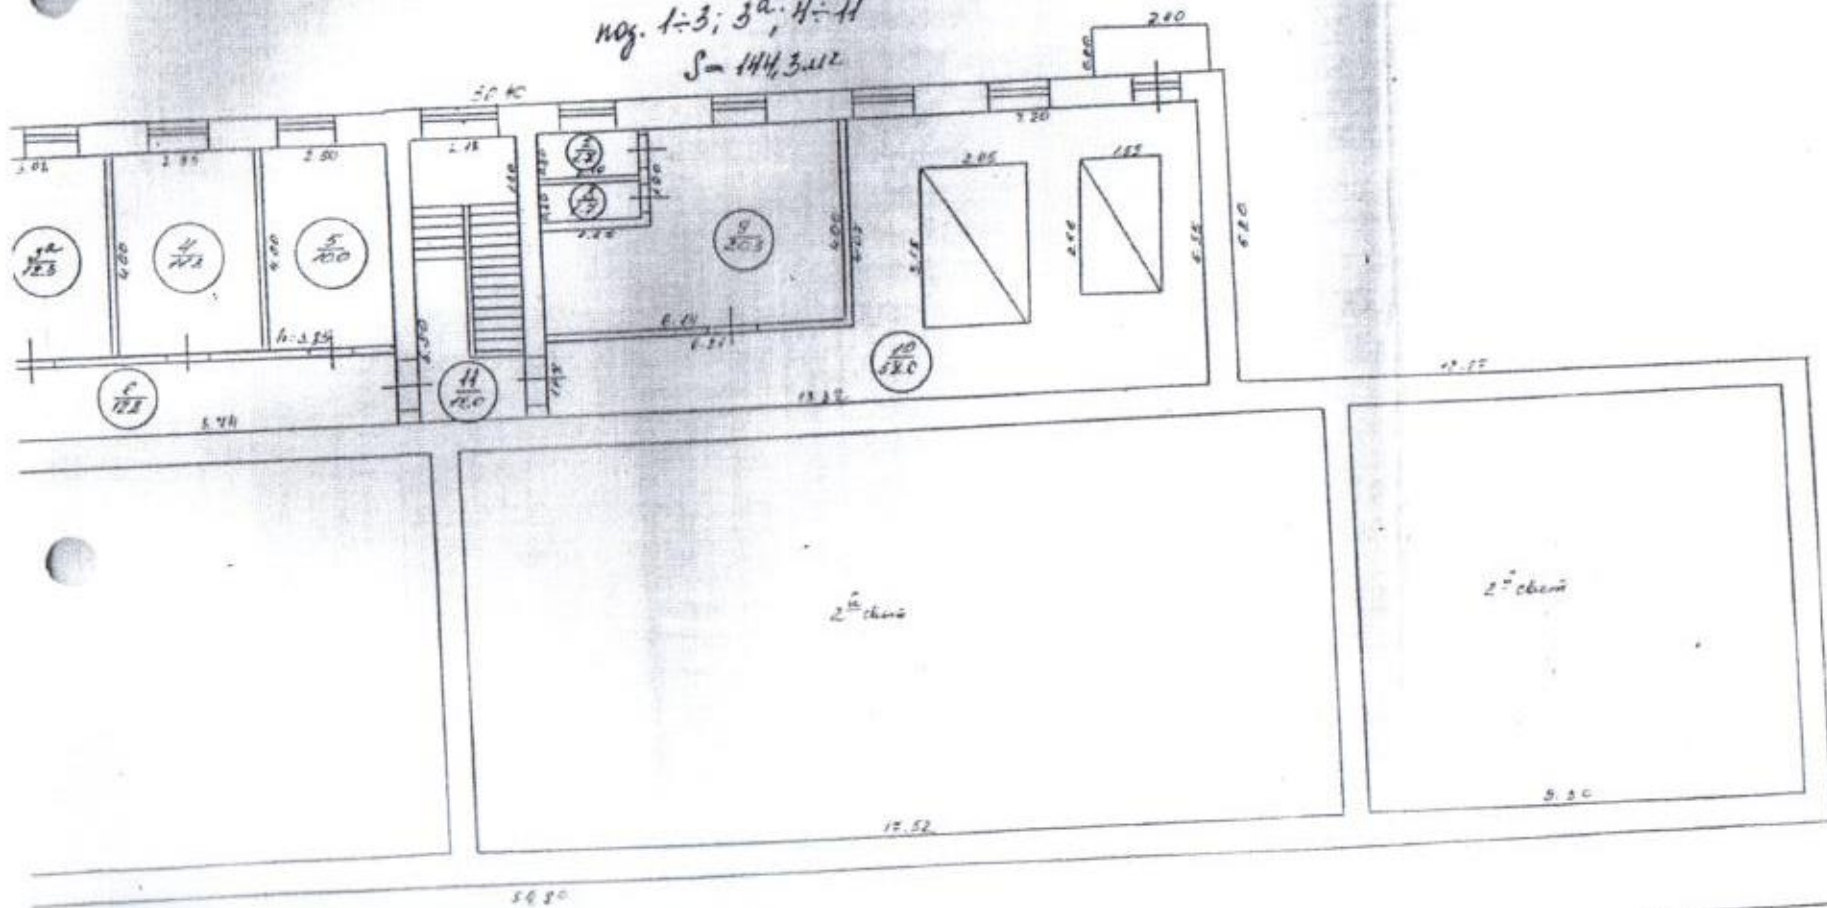

ул. Новоарсенал, 51

Масштаб для поэтажного плана 1:100

План 1 этажа. Лит. А1

ул. Новогагарина, 51

ноя. 1-13; 13а; 14-35 - S-484, 8 м²

№ 1497
Копия плана 25.02.04
Техническое задание
Титульный лист
Копия
Копия

План 2 этажа. Лит. А

ул. Новодевичья, 51

нож. 1-3; 3а; 4-11
S = 144,3 м²

Копия для поэтажного плана 1:100

План 2 этажа. Лит. А

ул. Новодевичья, 51

нож. 1-3; 3а; 4-11
S = 144,3 м²

1998 г.
кон. Смирнова
А.С. Д.С.