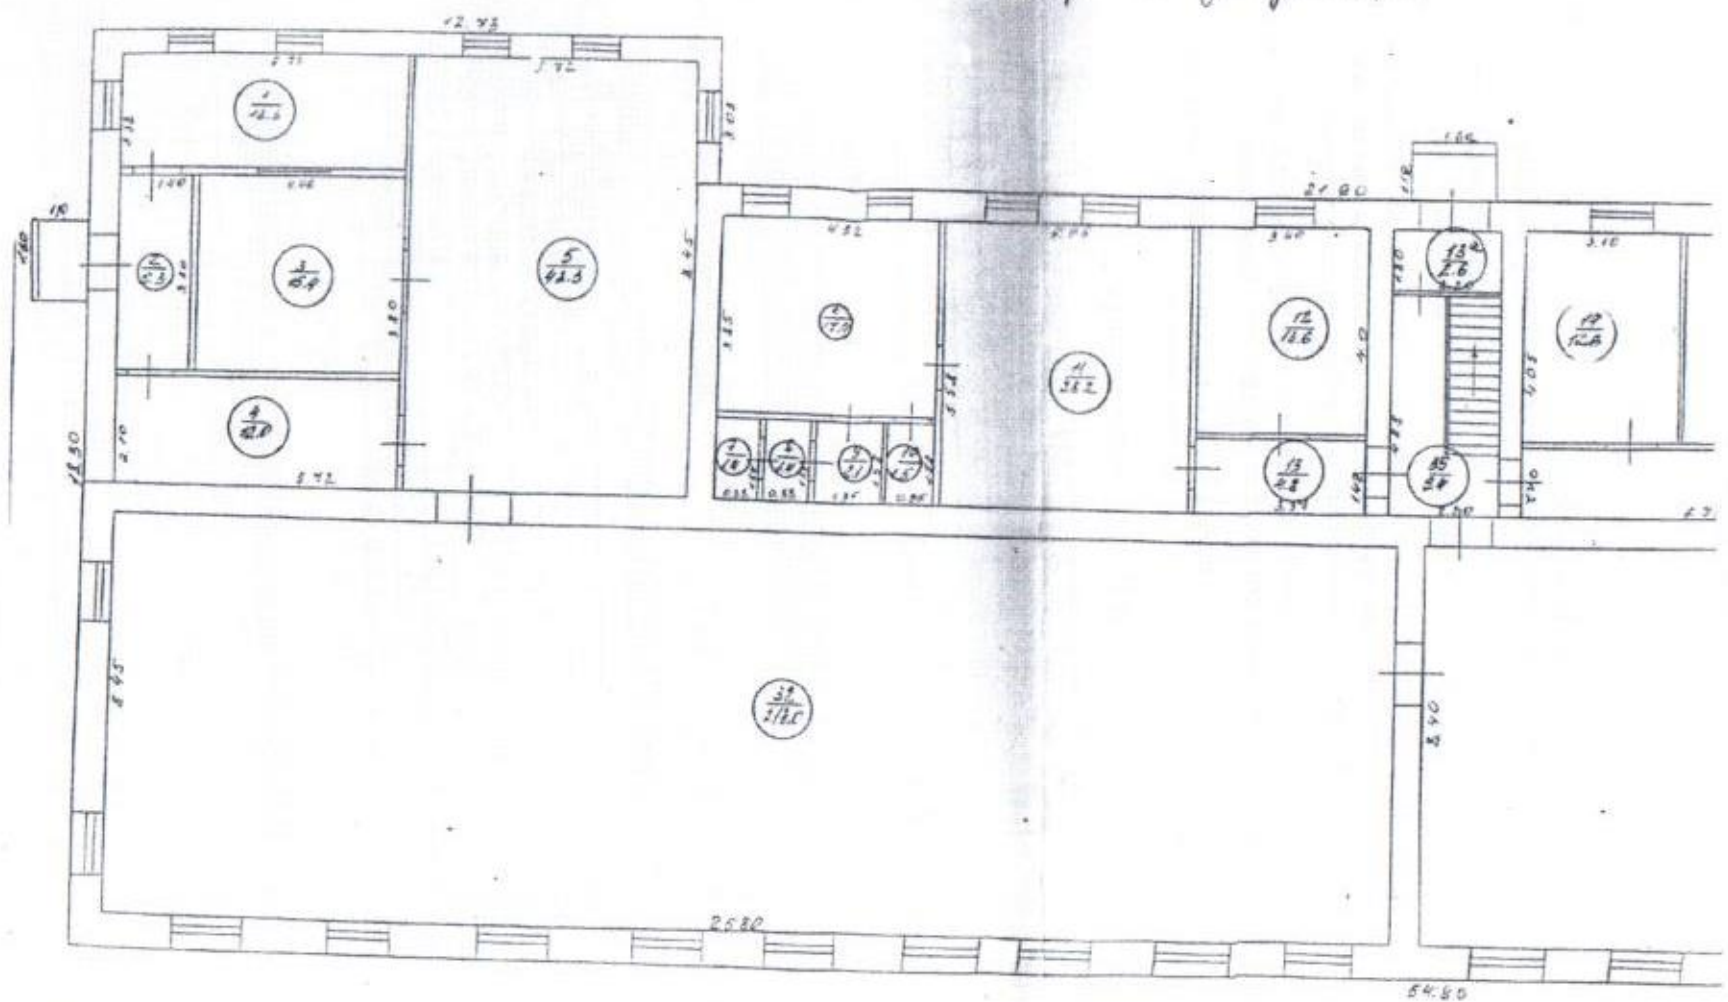

ул. Новоарсенал, 51

Масштаб для поэтажного плана 1:100

План 1 этажа. Лит. А1

ул. Новогагарина, 51

ноя. 1-13; 13а; 14-35 - S-484, 8 м²

№ 1497
Копия плана 25.02.04
Техническое задание
Титульный лист
Копия
Копия

План 2 этажа. Лит. А

ул. Новодевичья, 51

нож. 1-3; 3а; 4-11
S = 144,3 м²

Копия для поэтажного плана 1:100

План 2 этажа. Лит. А

ул. Новодевичья, 51

нож. 1-3; 3а; 4-11
S = 144,3 м²

1998 г.
кон. Смирнова
А.С. Д.С.