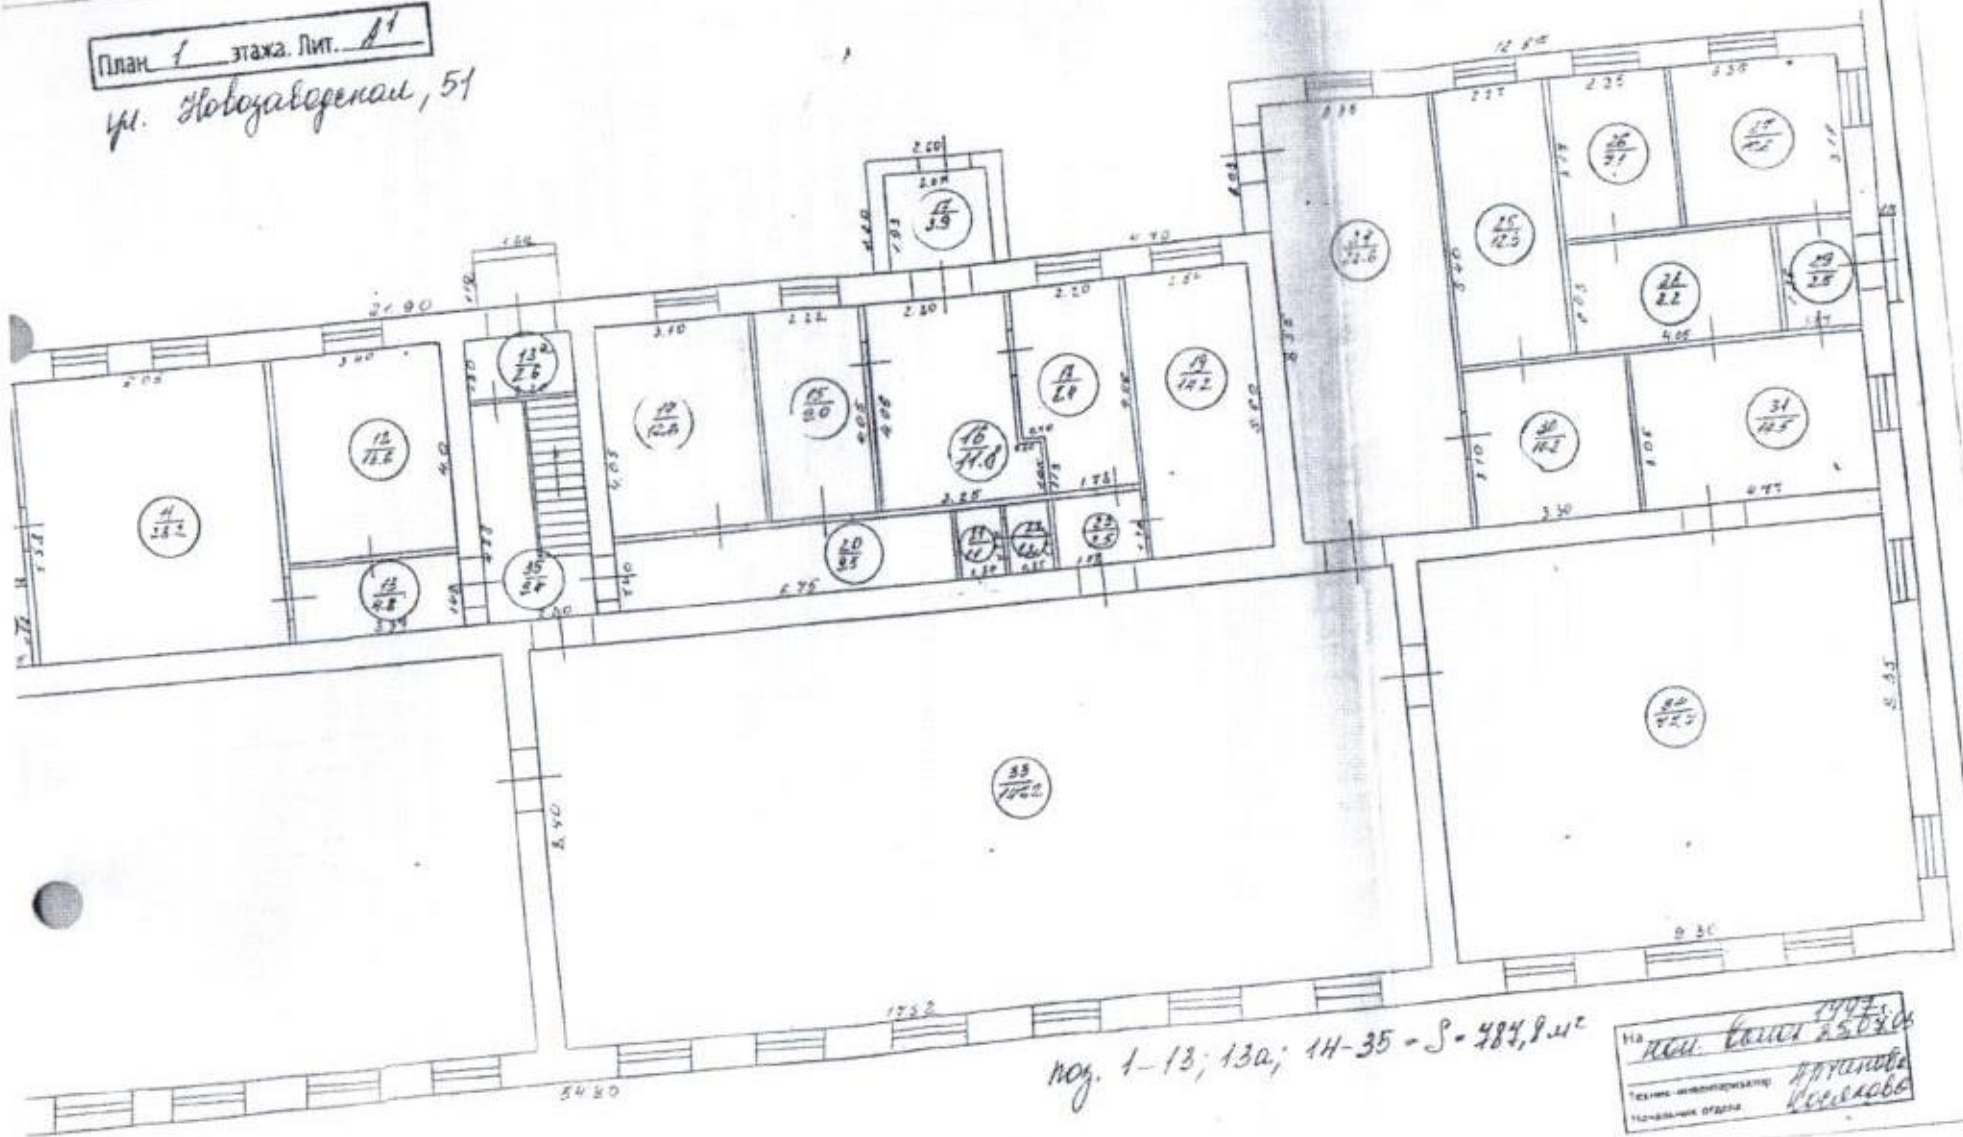

ул. Новоарсенал, 51

Масштаб для поэтажного плана 1:100

План 1 этажа. Лит. А1

ул. Новогагарина, 51

ноя. 1-13; 13а; 14-35 - S-484, 8 м²

№ 1497
Копия плана 25.02.04
Техническое задание
Титульный лист
Копия
Копия

План 2 этажа. Лит. А

ул. Новодевичья, 51

нож. 1-3; 3а; 4-11
S = 144,3 м²

Копия для поэтажного плана 1:100

План 2 этажа. Лит. А

ул. Новодевичья, 51

нож. 1-3; 3а; 4-11
S = 144,3 м²

1998 г.
кон. Смирнова
А.С. Д.С.