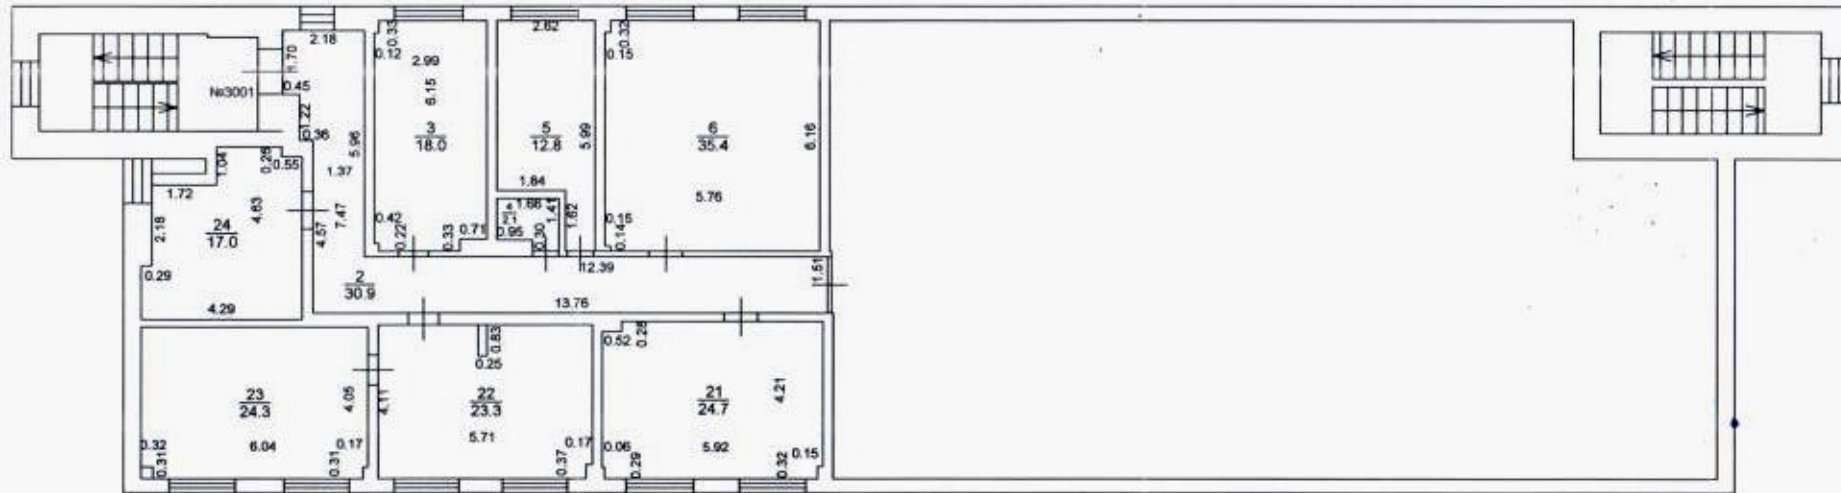

Внемасштабный чертеж

Адрес помещения: Самарская область, городской округ Тольятти, г.Тольятти, проспект Степана Разина,
здание 16А, помещение №3001

План 3 этажа

нежилое помещение (3 этаж поз.№2,3,4,5,6,21,22,23,24)

Кадастровый инженер : Косякова О.И.

Масштаб 1:200