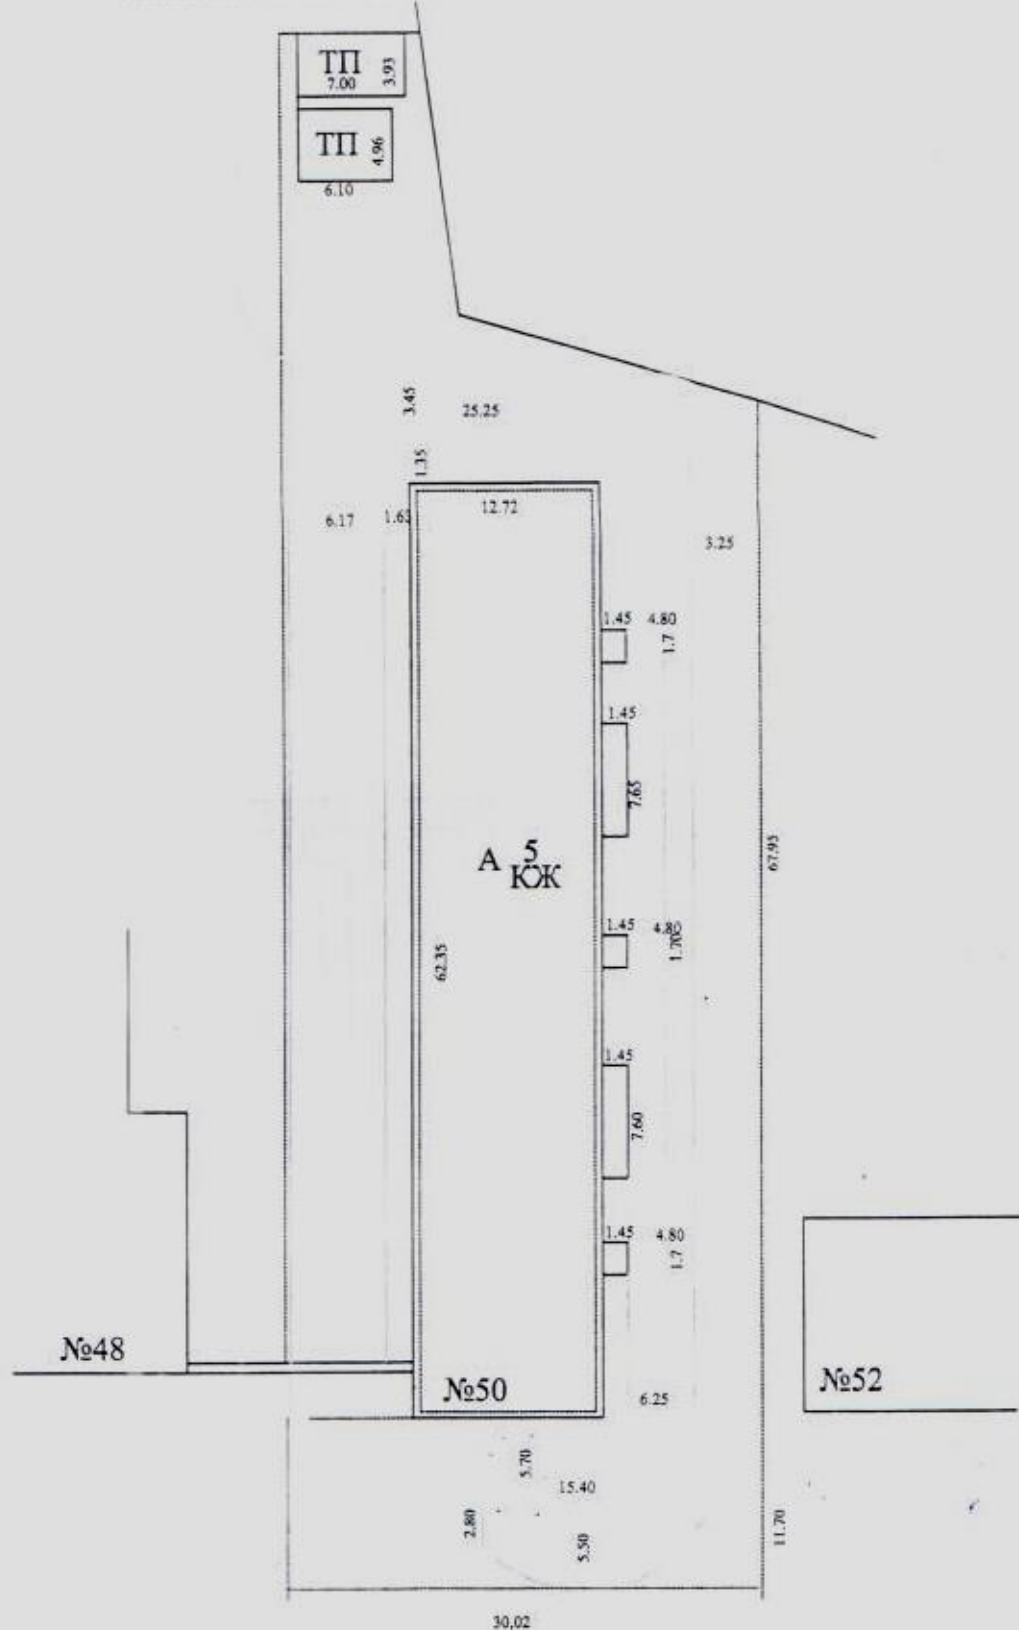

Схематический \_\_\_\_\_ план  
 участок № \_\_\_\_\_  
 по улице \_\_\_\_\_ ул. Мира, 50  
 район \_\_\_\_\_ Центральный \_\_\_\_\_ г. Тольятти

ТП  
7.00 3.93  
 ТП  
4.96  
6.10

ул. Мира

Масштаб для ген. плана 1: 500