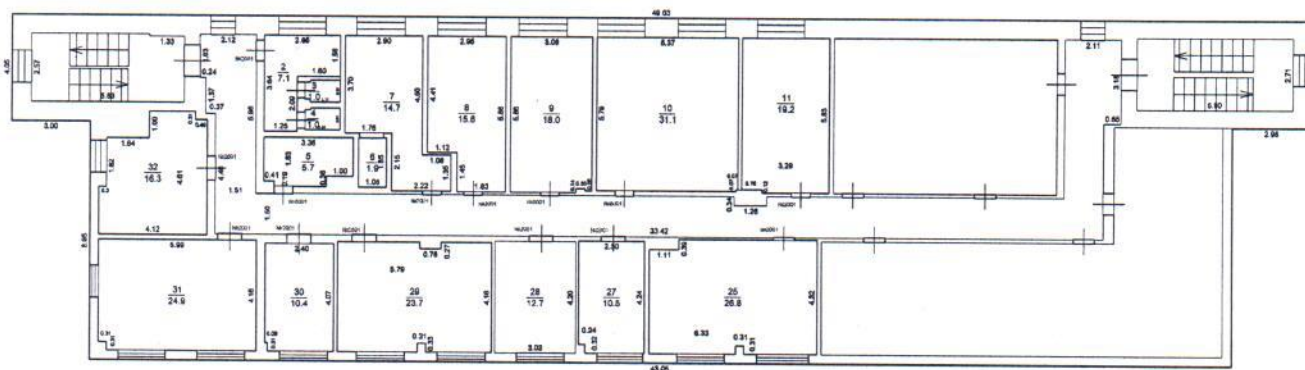

Внемасштабный чертеж

Адрес помещения: Самарская область, городской округ Тольятти, г.Тольятти, проспект Степана Разина, здание 16А, помещение №2001

2 этаж

нежилое помещение (2 эт. поз 2-11; 25; 27-32.) площадь 240.8 кв.м

Кадастровый инженер Косякова О.И.

Масштаб 1:200