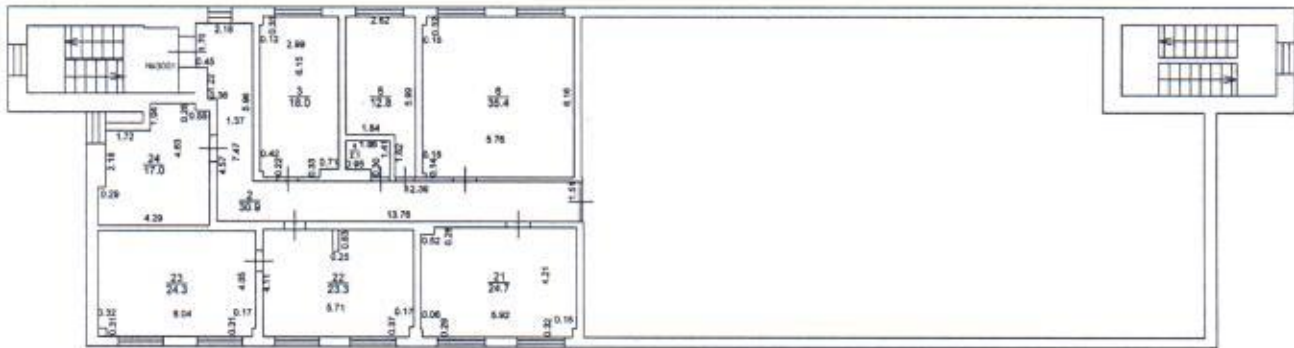

Внемасштабный чертеж

Адрес помещения: Самарская область, городской округ Тольятти, г.Тольятти, проспект Степана Разина,  
здание 16А, помещение №3001

План 3 этажа

нежилое помещение (3 этаж поз.№2,3,4,5,6,21,22,23,24)

Кадастровый инженер : Косякова О.И.

Масштаб 1:200