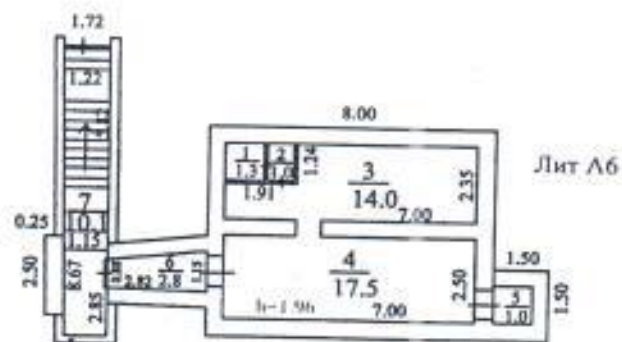

План 1 этажа. Лит. А6

г. Тольятти
р-он Центральный
б-р 50 лет Октября, 50

Масштаб для поэтажного плана 1: 200

На 20.09.2000г. г.
копировала 22.10.2009г.
Техник-инвентаризатор: Сырленова М.П.
Начальник отдела: Ковдакова А.В.