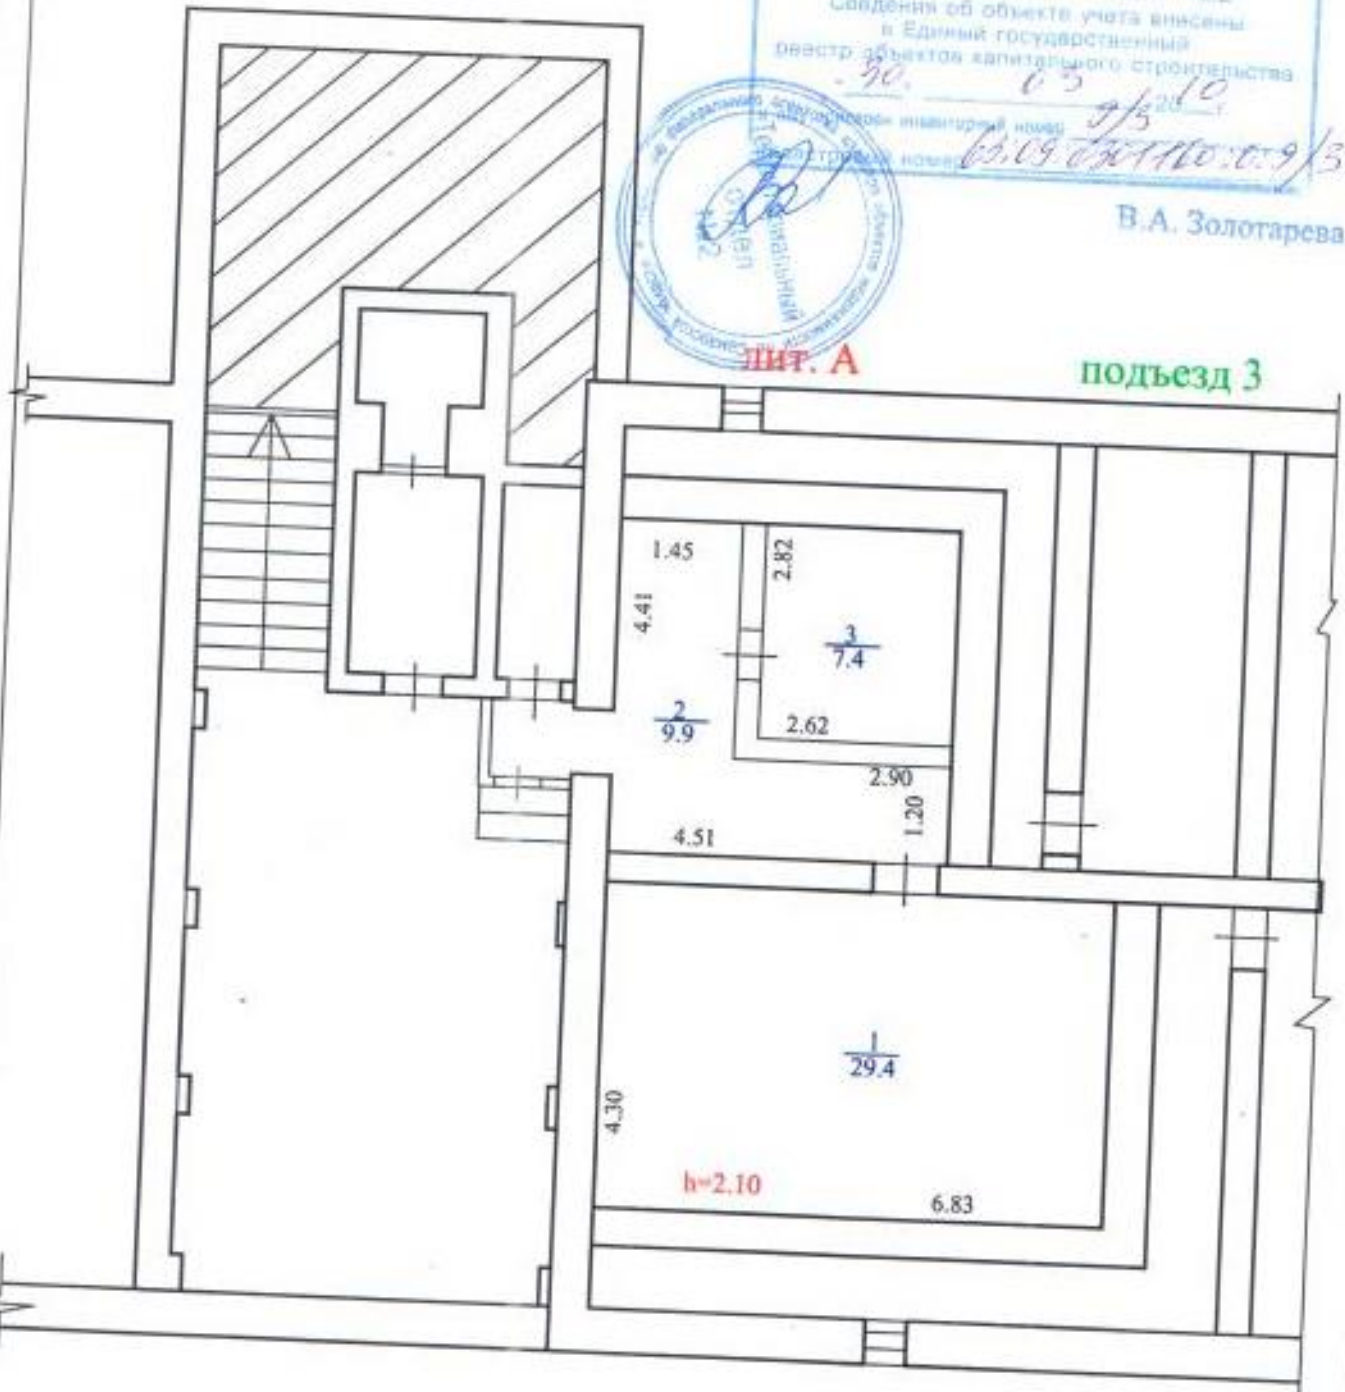

План -1 этажа. Лит. А

г. Тольятти
ул. Строителей, д. 14

Управление Росреестра по Самарской области
Территориальный отдел №2
Сведения об объекте учета внесены
в Единый государственный
реестр объектов капитального строительства
№ 50. 03 9/3
63.09.03/110.0.9/3

В.А. Золотарева

Лит. А

подъезд 3

На 19 октября 1998 г.
копировала 12.01.2010г.
Техник-инвентаризатор Юркова О.П.
Начальник отдела Бондакова А.В.

Масштаб для поэтажного плана 1:100