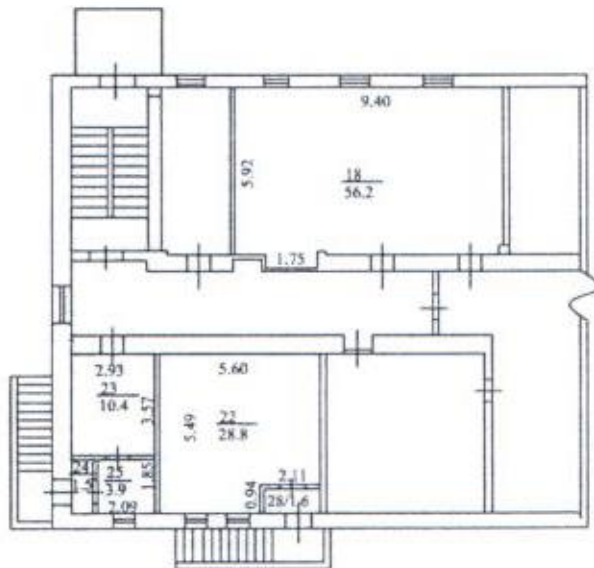

-6-

План доходильного этажа Лиг. А

Масштаб для поэтажного плана 1:200

На 10.04.2007г.
конец выполнения 02.12.2011г.

Техник-инвентаризатор: Маргулис И.Ю.

Начальник отдела: Кондакова А.Ю.