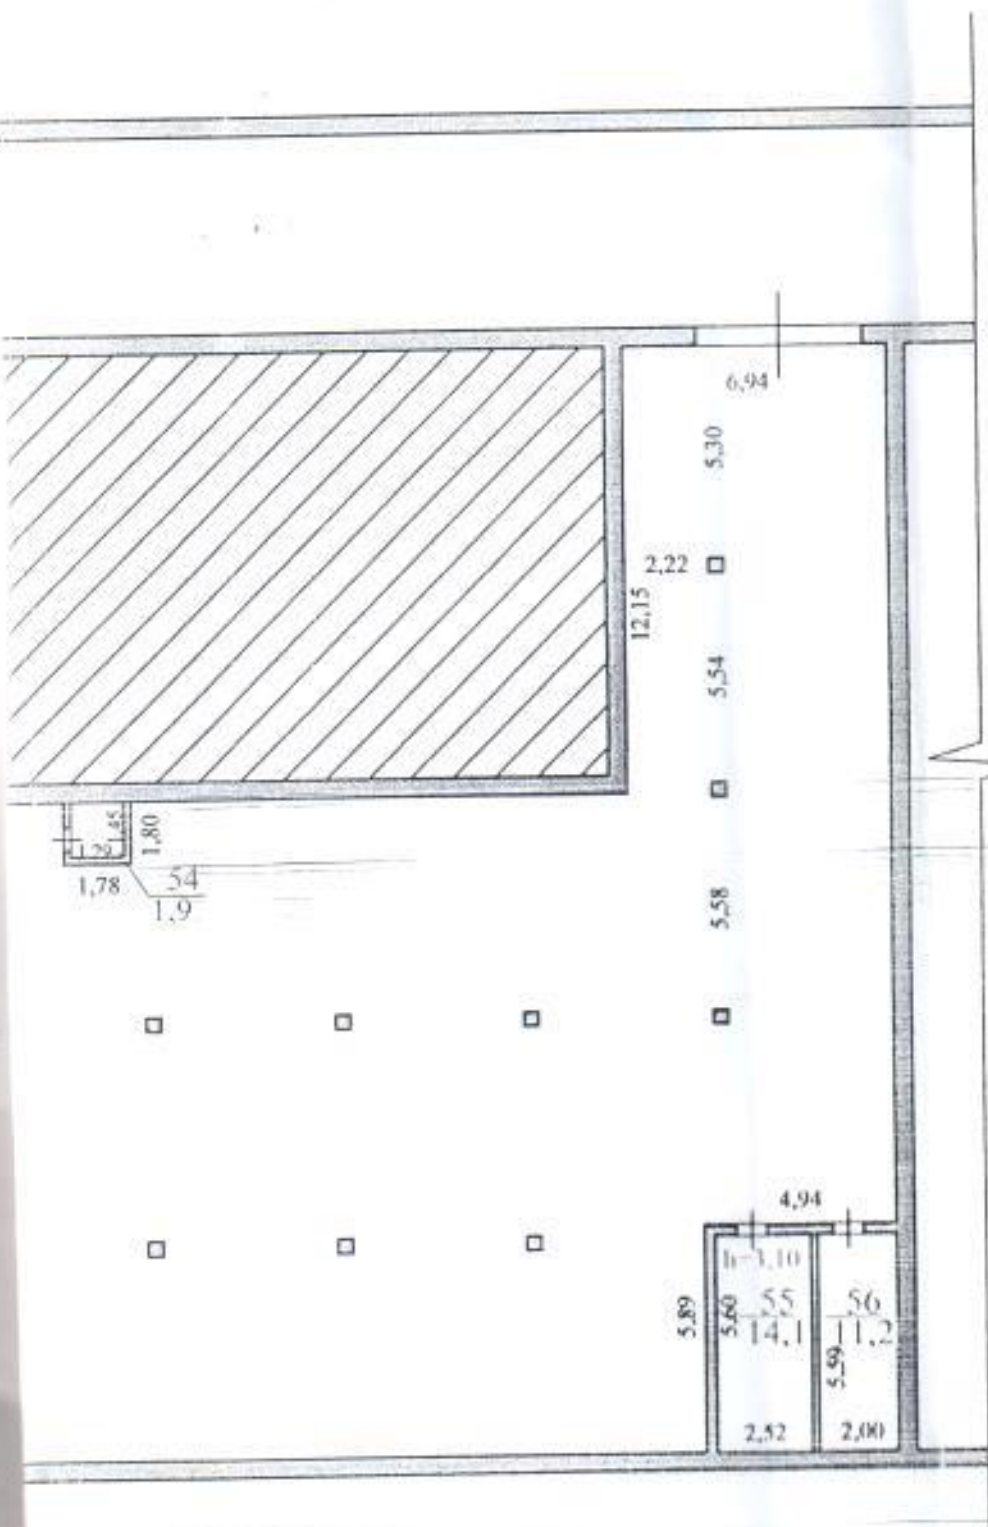

Ил. 17.00.0004
дата выполнения 13.11.2011г.
Техник-инженер-архитектор Попов Е.Д.
Начальник отдела Копылов А.В.

Handwritten signature and notes.