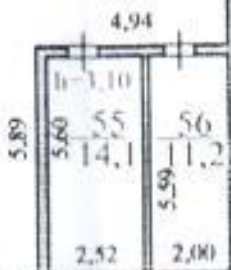

Ил. 17.00.0004
дата выполнения 13.11.2011г.
Техник-инженер-архитектор Попов Е.Д.
Начальник отдела Копылов А.В.

Handwritten signature and notes.