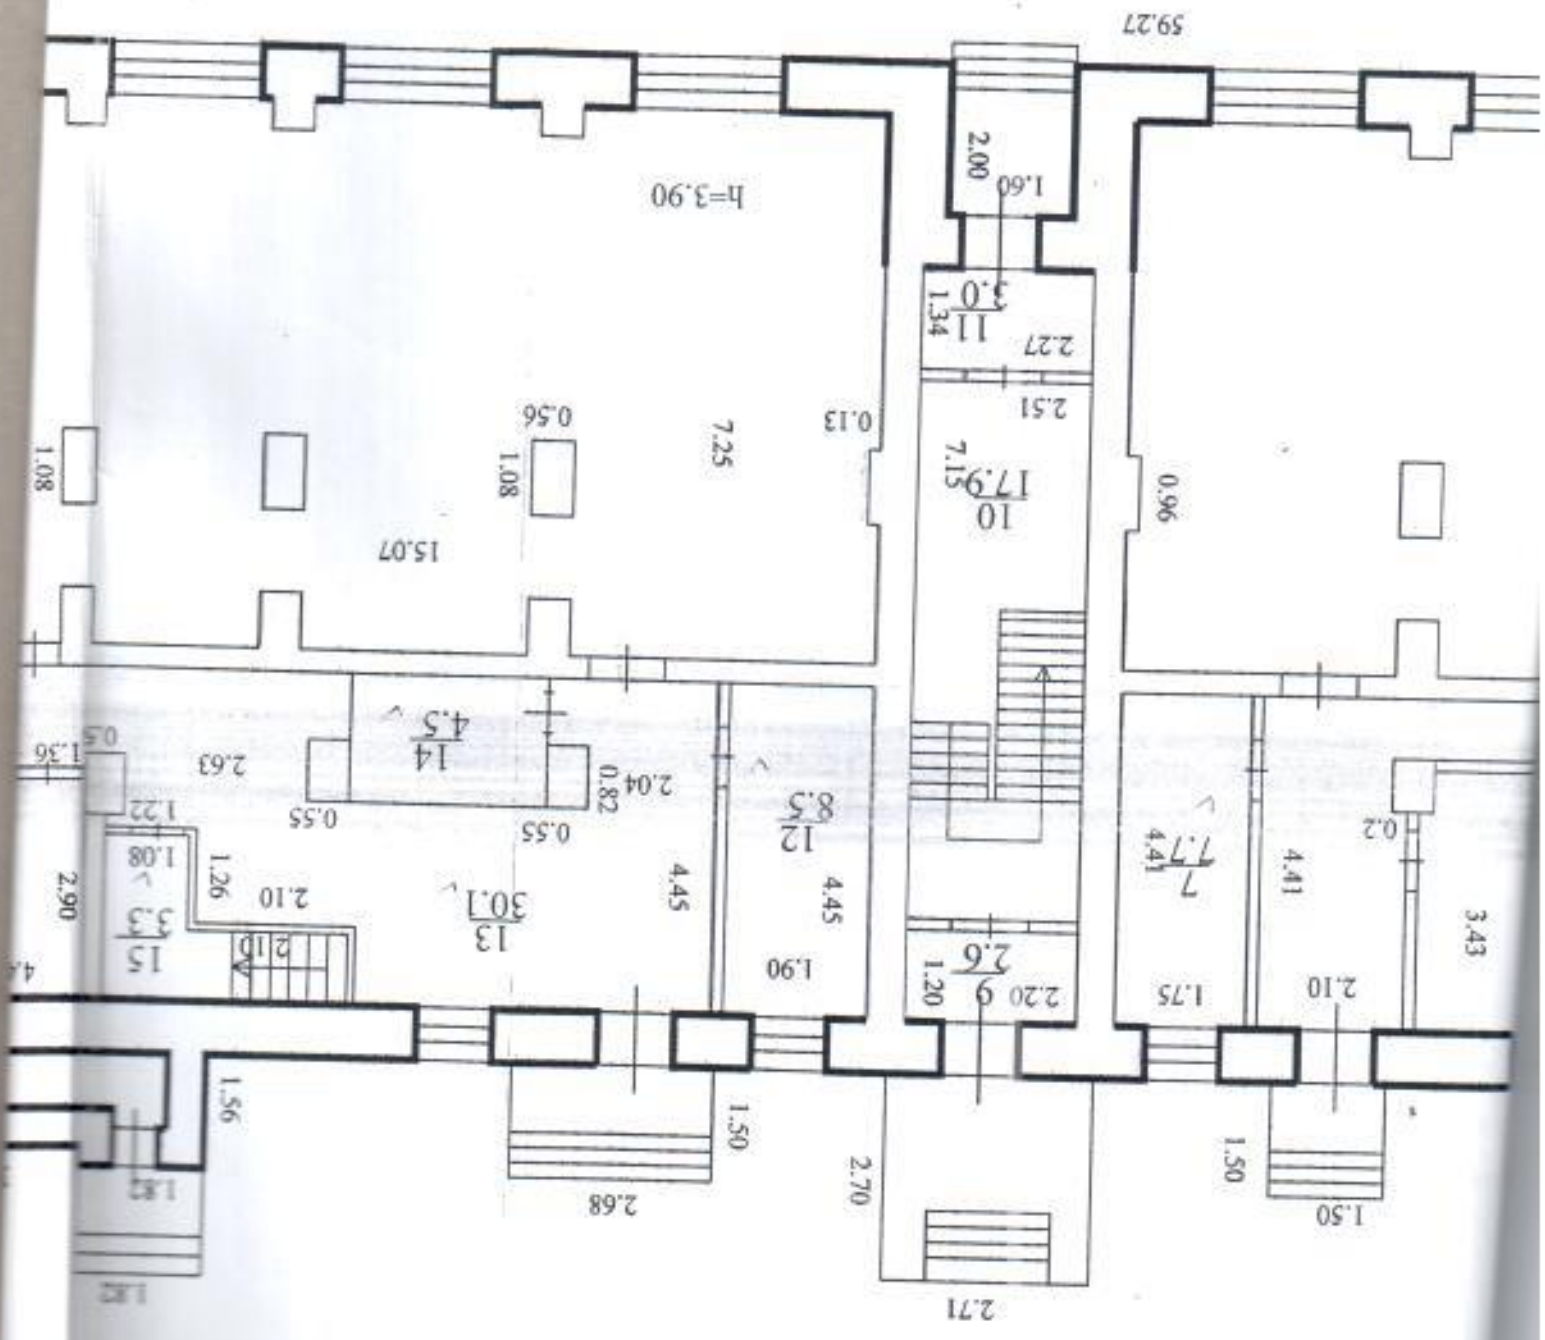

План 1 этажа. Лит. А

г.Тольятти
ул.Никонова д.6

этажного плана 1:100

59.27

h=3.90

7.25

15.07

1.08

1.08

0.13

0.96

7.15

17.9

10

3.0

1.34

2.27

2.51

2.00

1.60

2.20

2.6

9

1.20