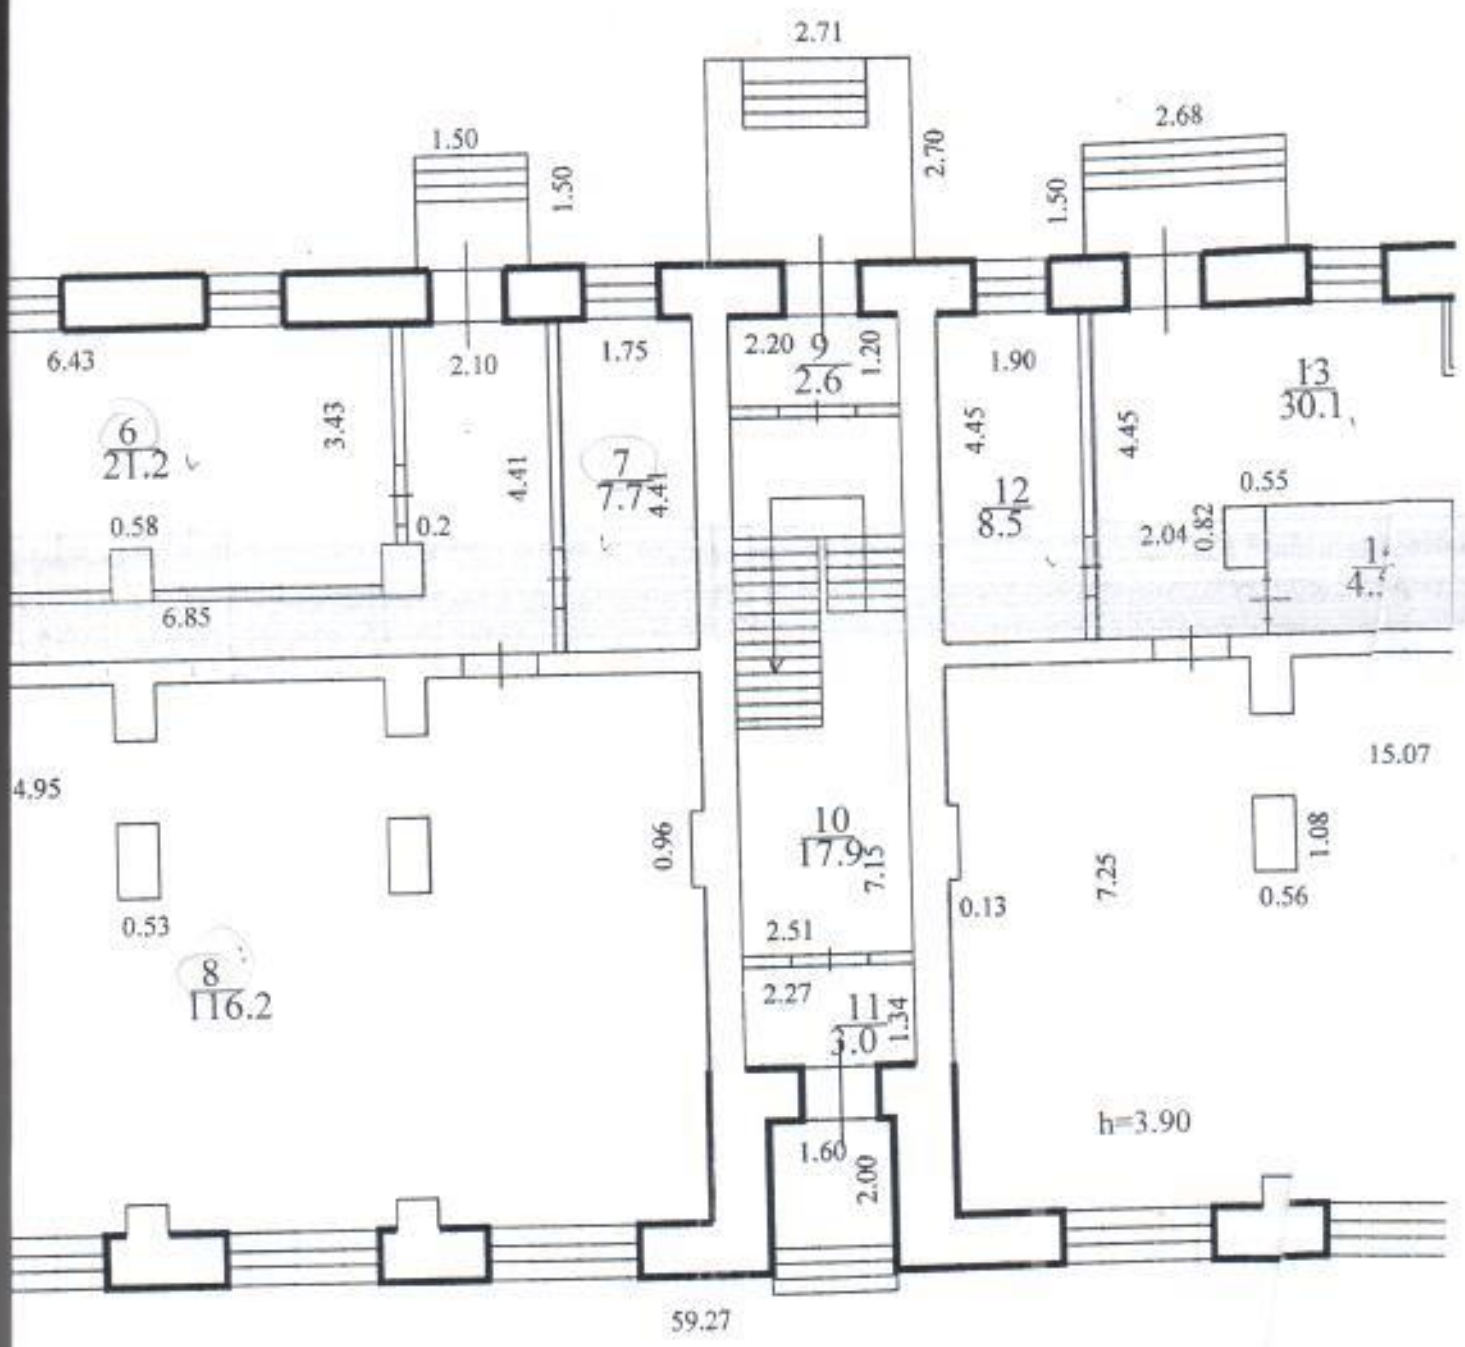

План 1 этажа. Лит. А

г.Тольятти
ул.Никонова д.6

этажного плана 1:100

59.27

h=3.90

7.25

15.07

1.08

1.08

0.13

0.96

7.15

17.9

10

3.0

1.34

2.27

2.51

2.00

1.60

2.20

2.6

9

1.20