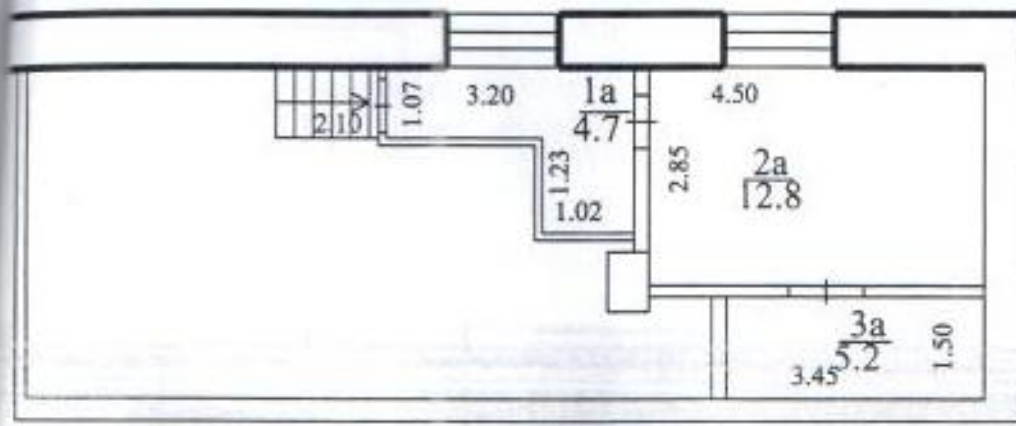

10
220

2 уровень
План 1 этажа. Лит. А

г.Тольятти
ул.Никонова д.6

Лист для поэтажного плана 1:100

На 26.06.2008 г.
обс.п.1а;2а;3а
Техник-инвентаризатор Боярова С.А.
Начальник отдела Косякова О.И.