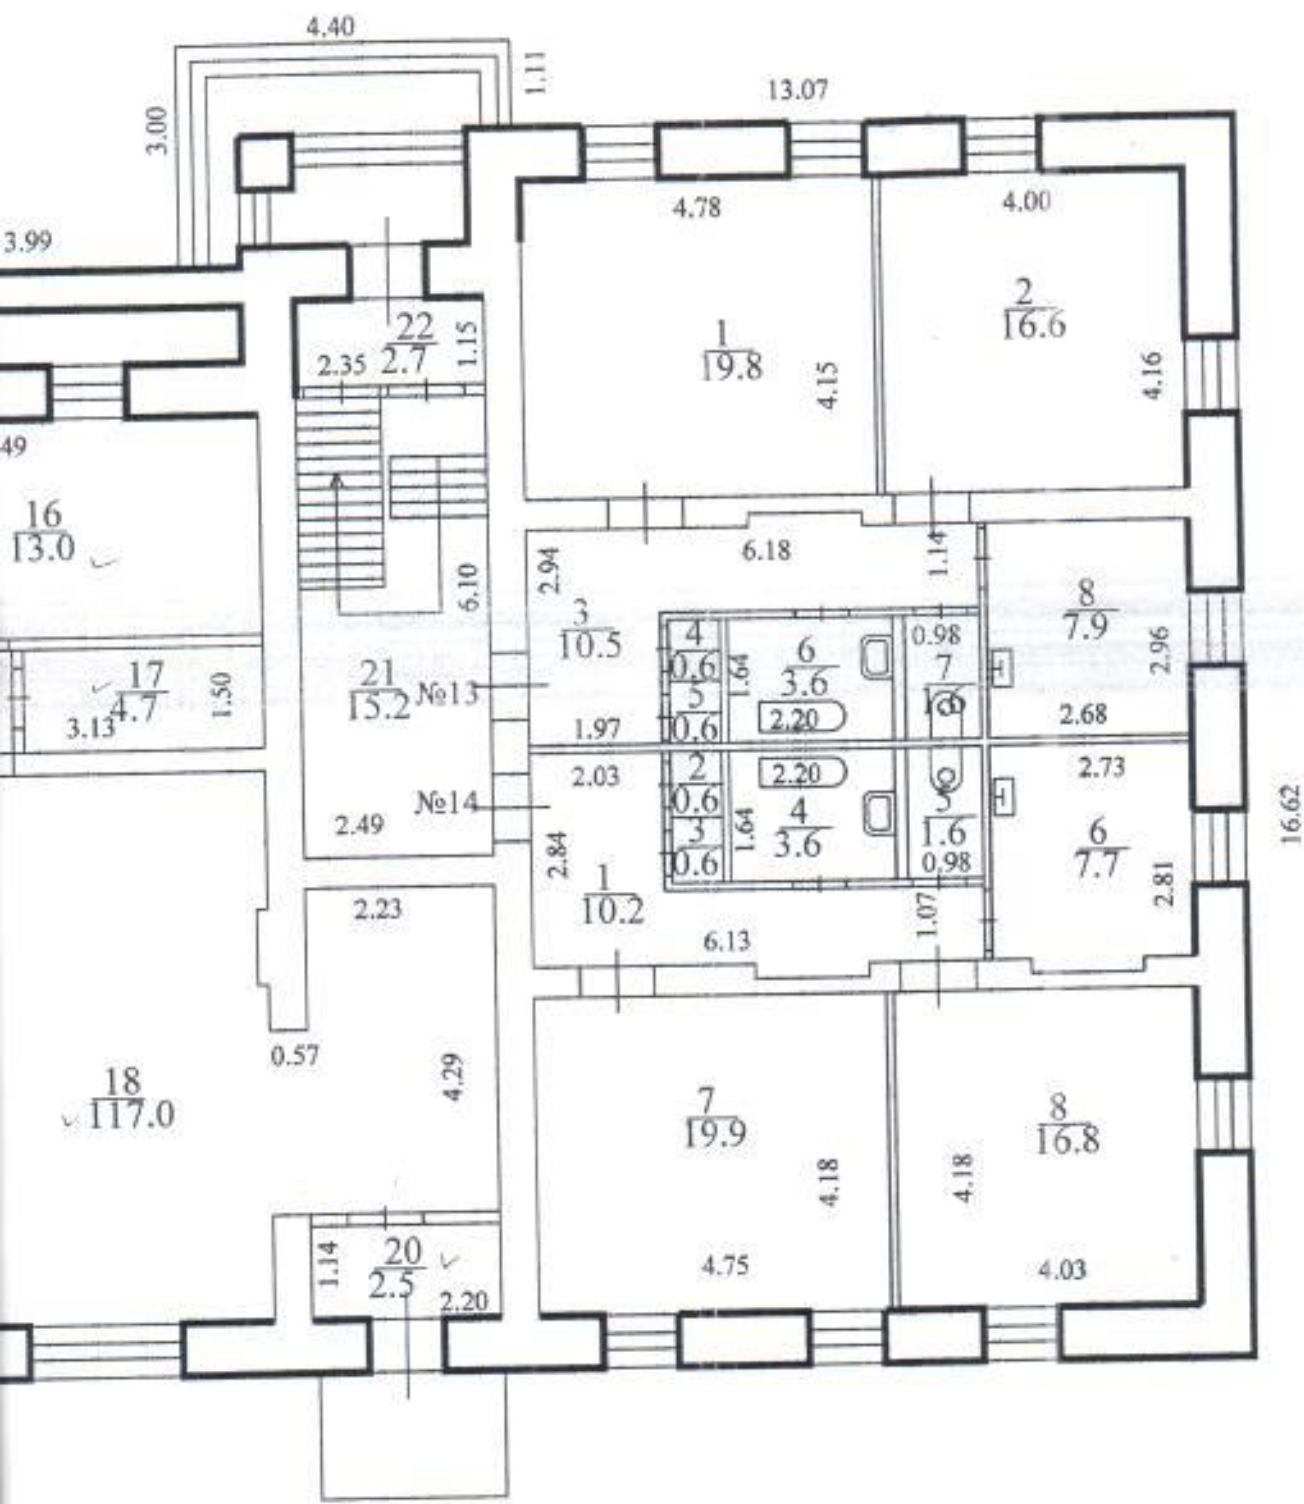

План 1 этажа. Лит. А

г.Тольятти
ул.Никонова д.6

этажного плана 1:100

59.27

h=3.90

7.25

15.07

1.08

2.71

2.70

2.68

1.50

1.50

1.50

1.50

1.50

1.50

1.50

1.50

1.50

Г.ТОЛБАТИ
В.НИКОЛОВА Д.6

План 1 — этаж. Лист А

На 26.06.2008
 Обс.п.12-18,20
 Техник-инвентаризатор Боярова С.А.
 Начальник отдела Косякова О.

10
220