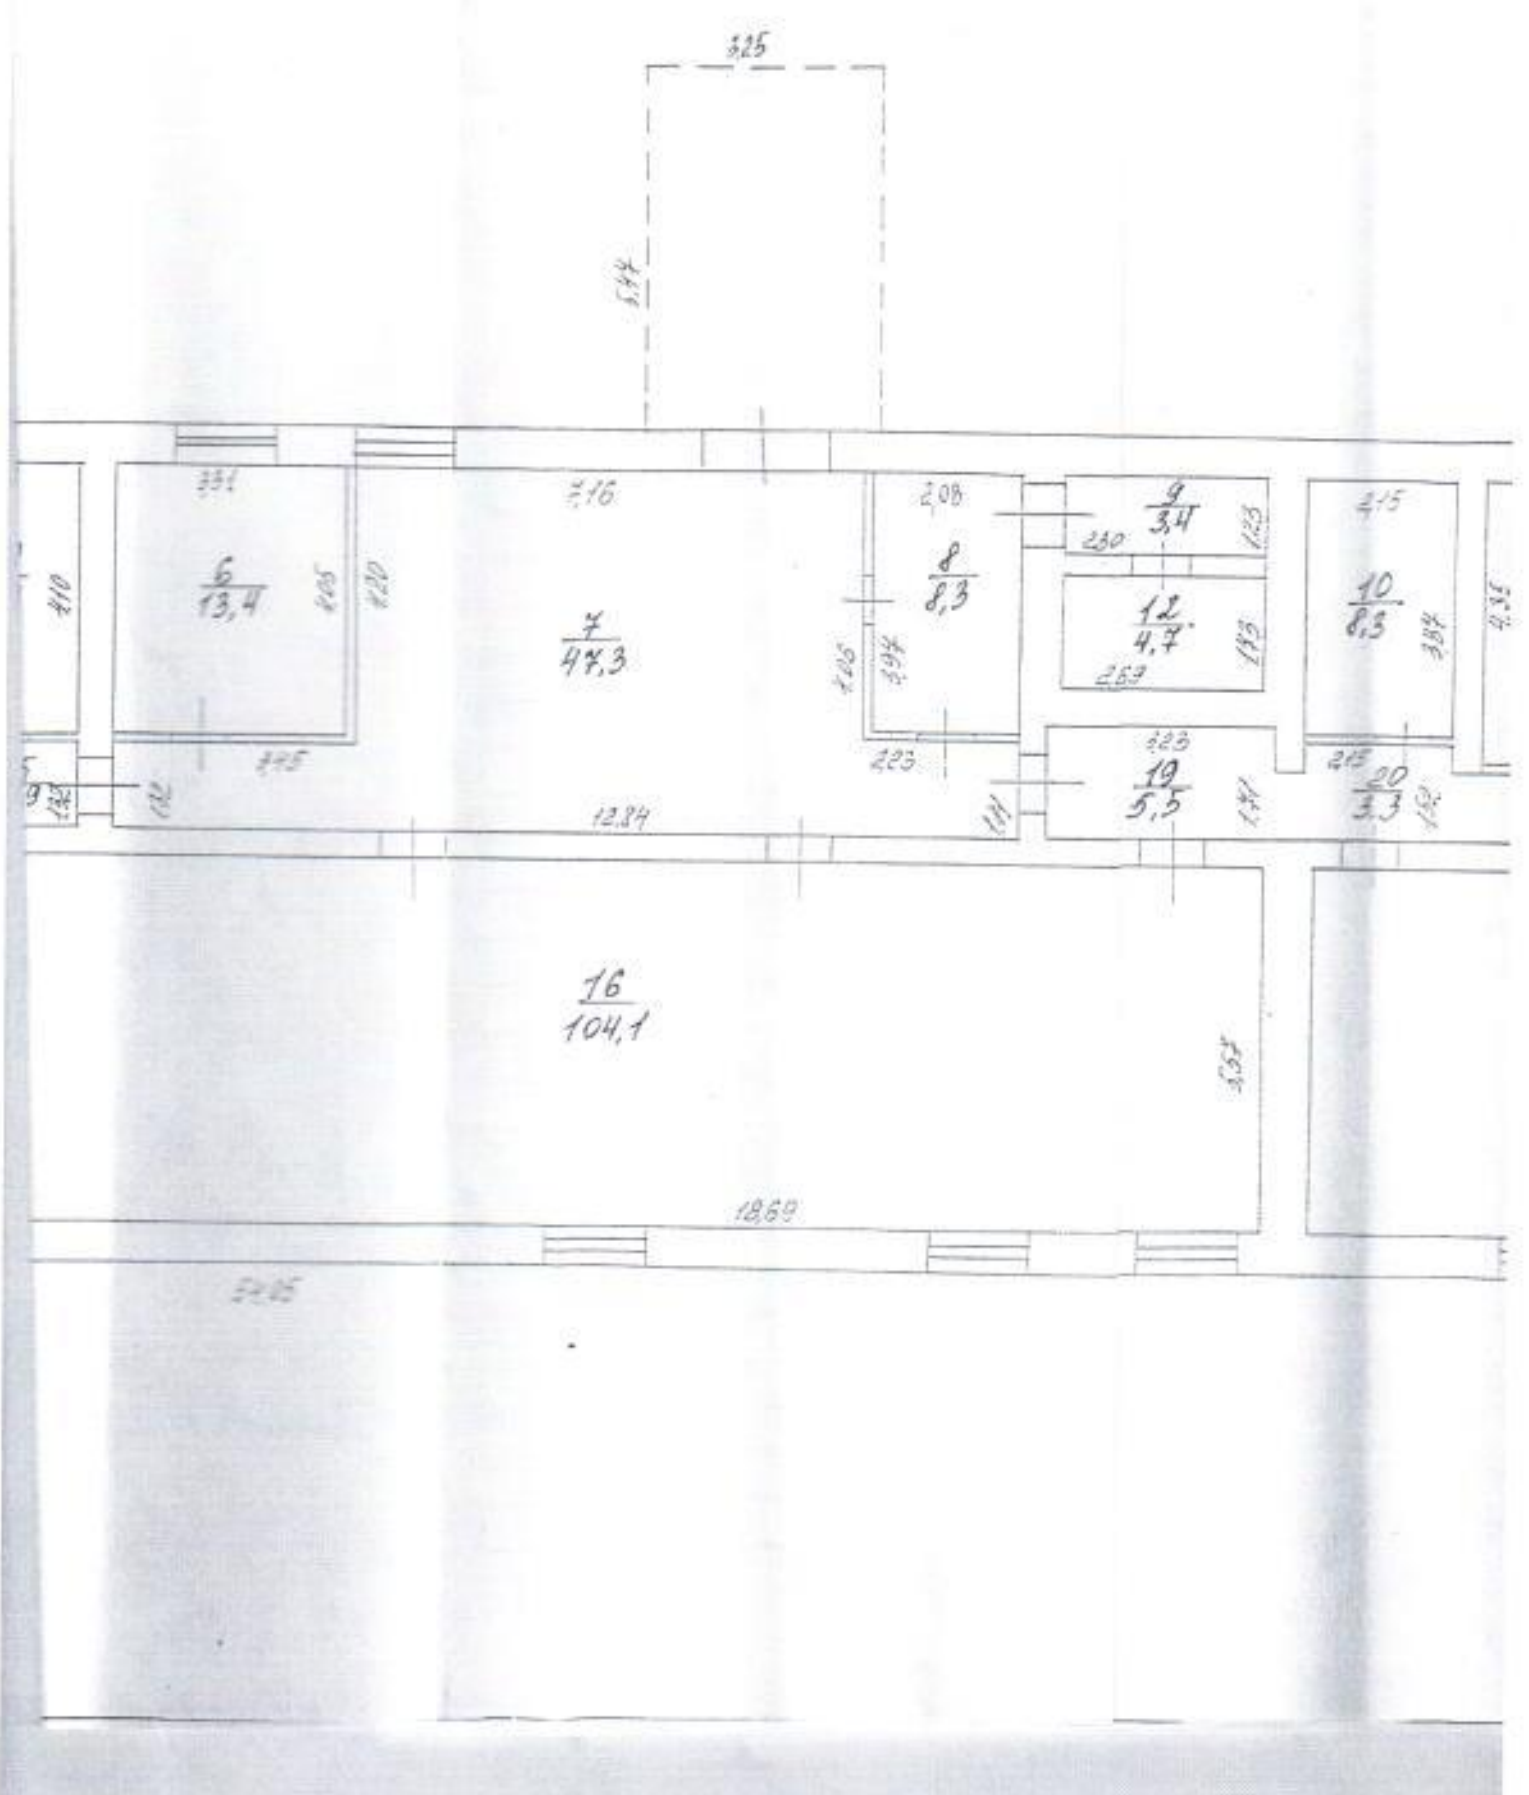

14-

Схематический план  
участка № \_\_\_\_\_  
по улице *Советская 78*  
район *Центральный*, Тольятти

1  
212

По состоянию  
 На 16.06.03.  
 Комитетом от 10.03.  
 Техник-инвентаризатор: Кравец  
 Начальник отдела: Мифо