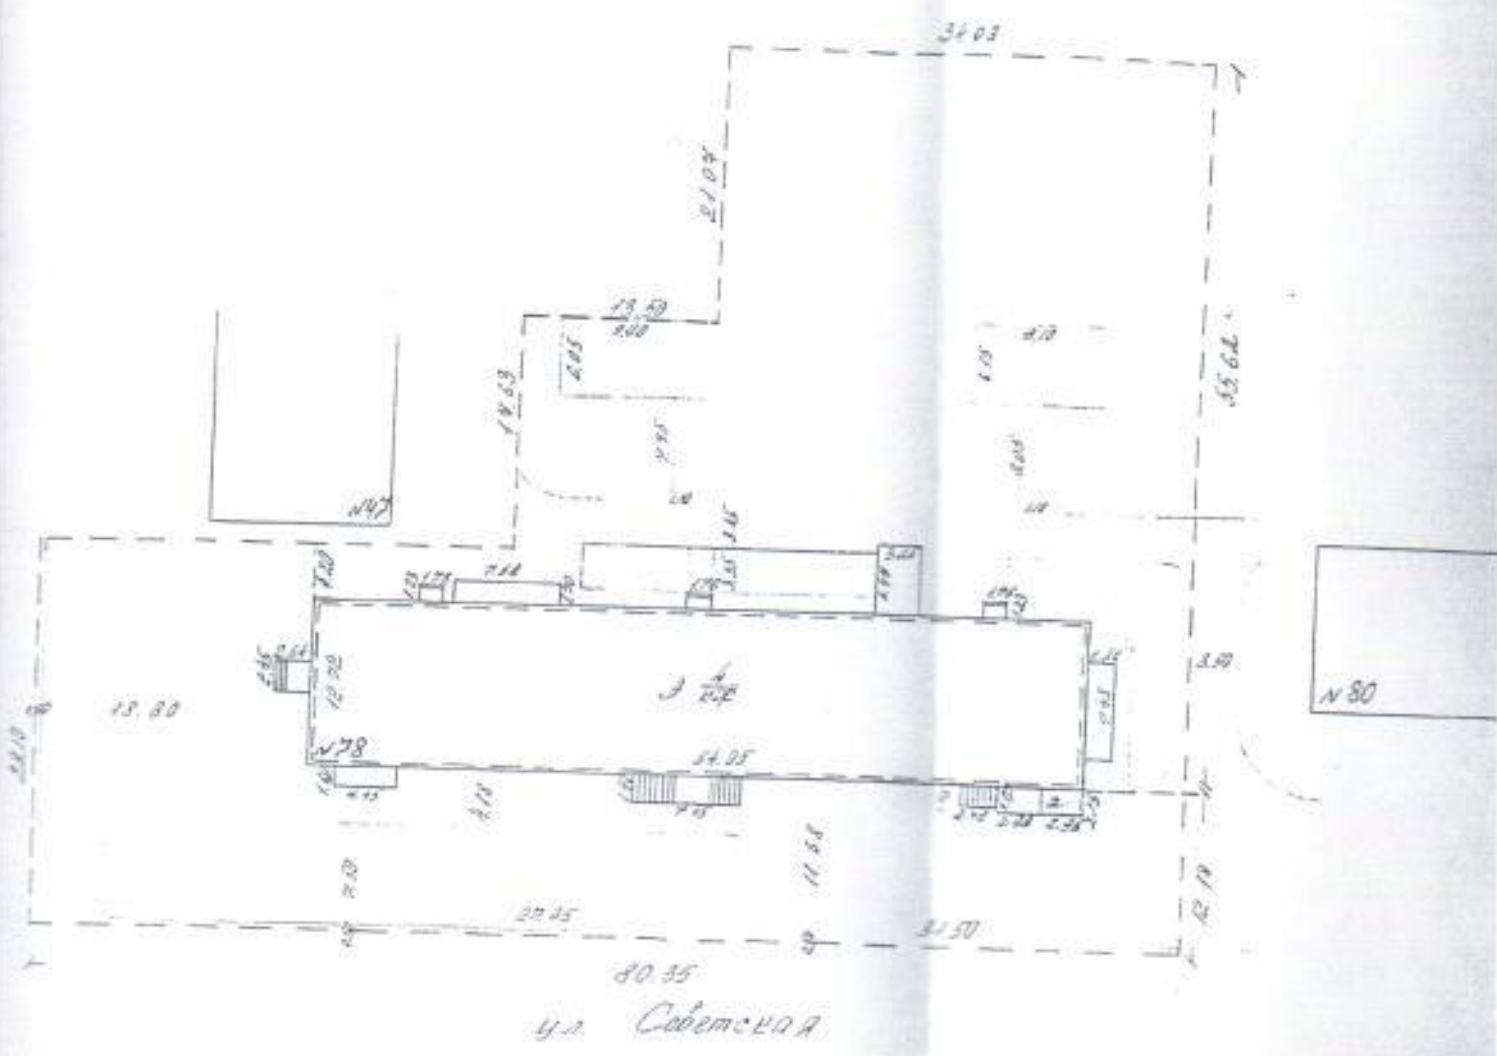

14-

Схематический план  
участка № \_\_\_\_\_  
по улице *Советская 78*  
район *Центральный*, Тольятти

1  
212

По состоянию  
 На 16.06.03.  
 Комитетом от 10.03.  
 Техник-инвентаризатор: Кравец  
 Начальник отдела: Мифо