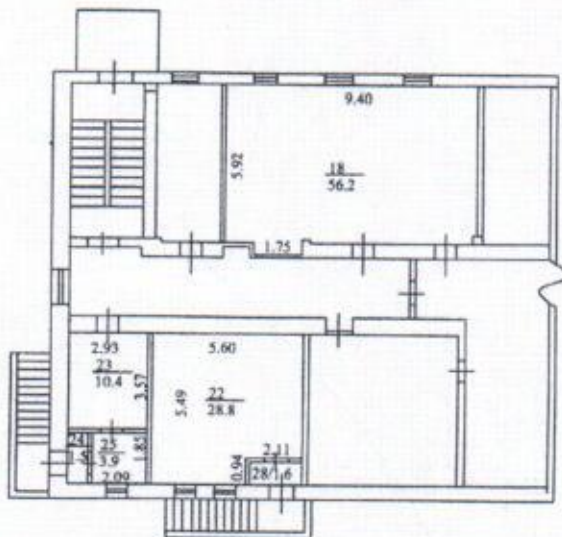

План подвального этажа. Лит. А

Масштаб для поэтажного плана 1:200

№ 10 04 2007 г.
дата выписки: 07.12.2011г.
Техник-инженер: Маркушин И.Ю.
Начальник отдела: Колдакова А.В.