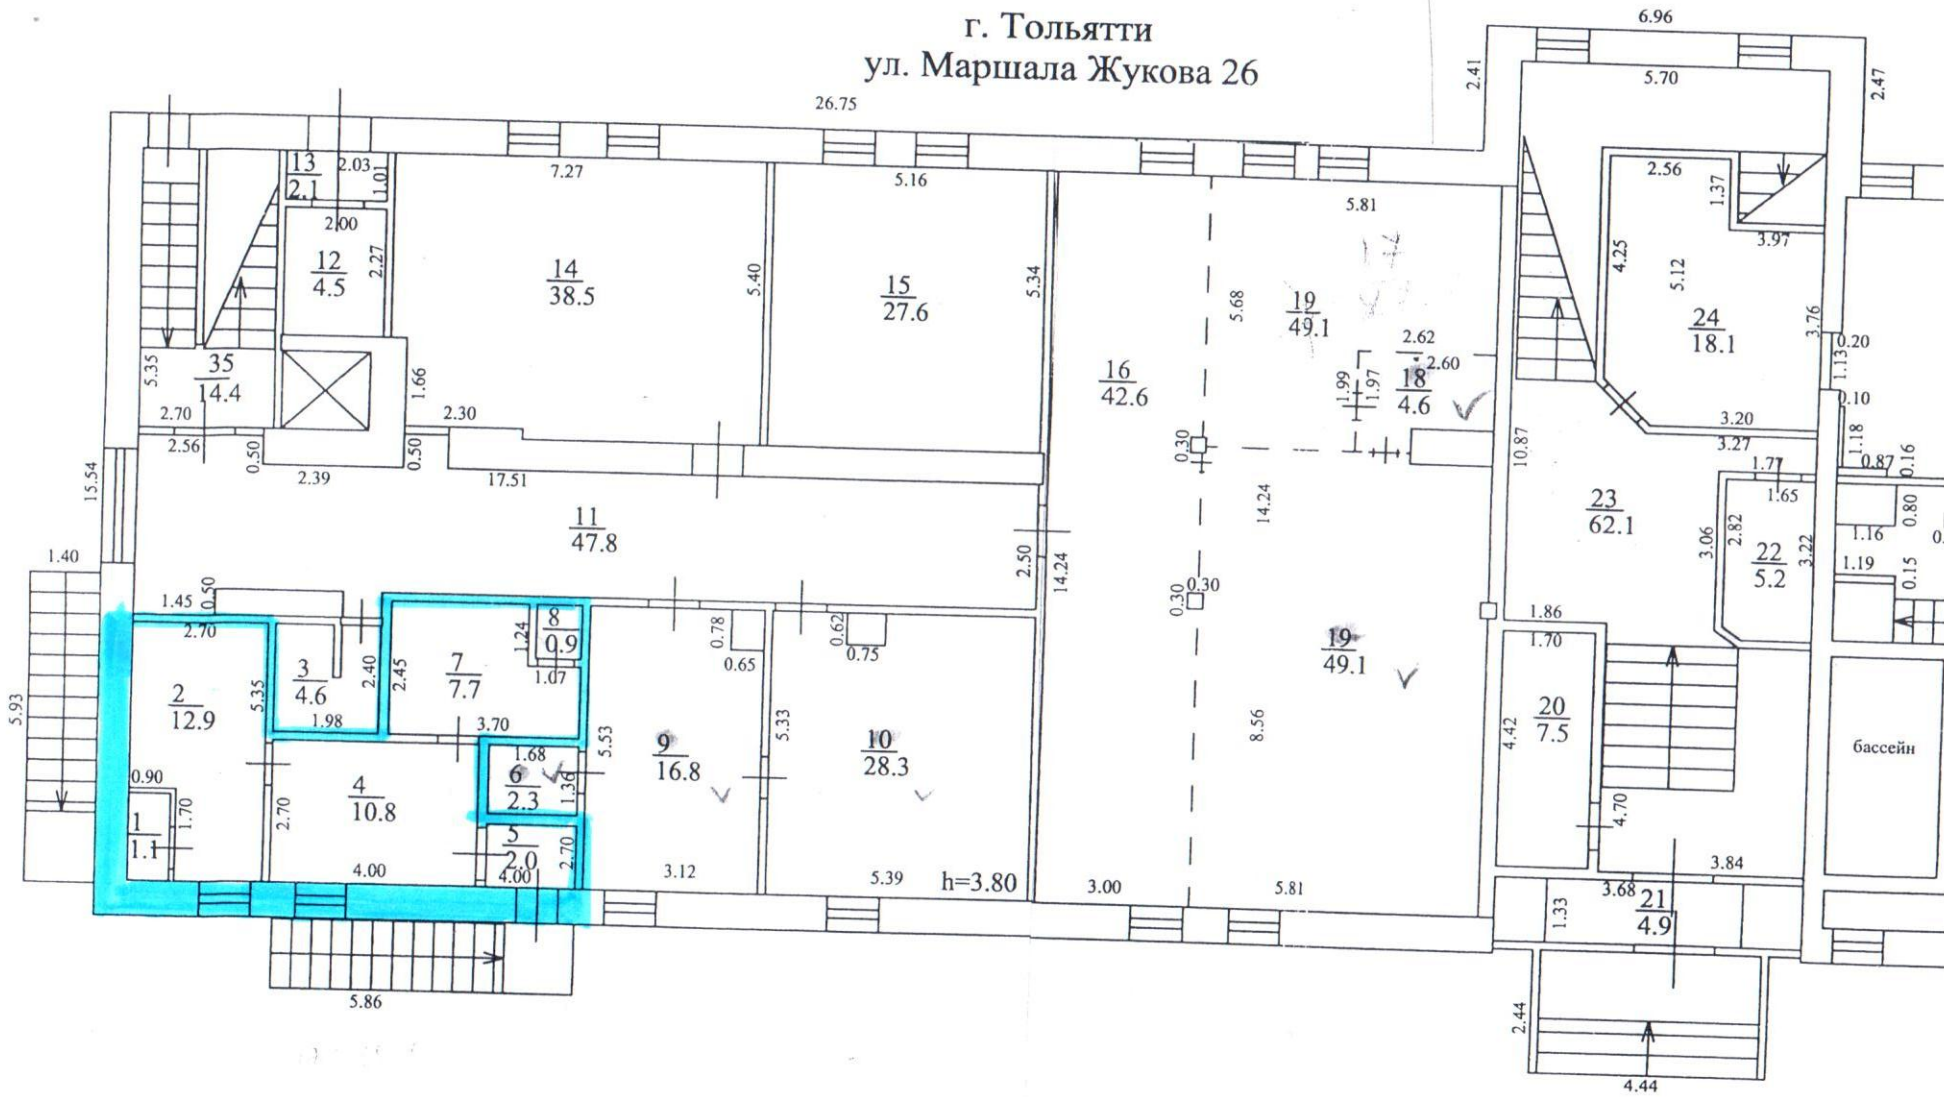

План 1 этажа. Лит. А

г. Тольятти
ул. Маршала Жукова 26

Масштаб для поэтажного плана 1:100

22.05.05 А