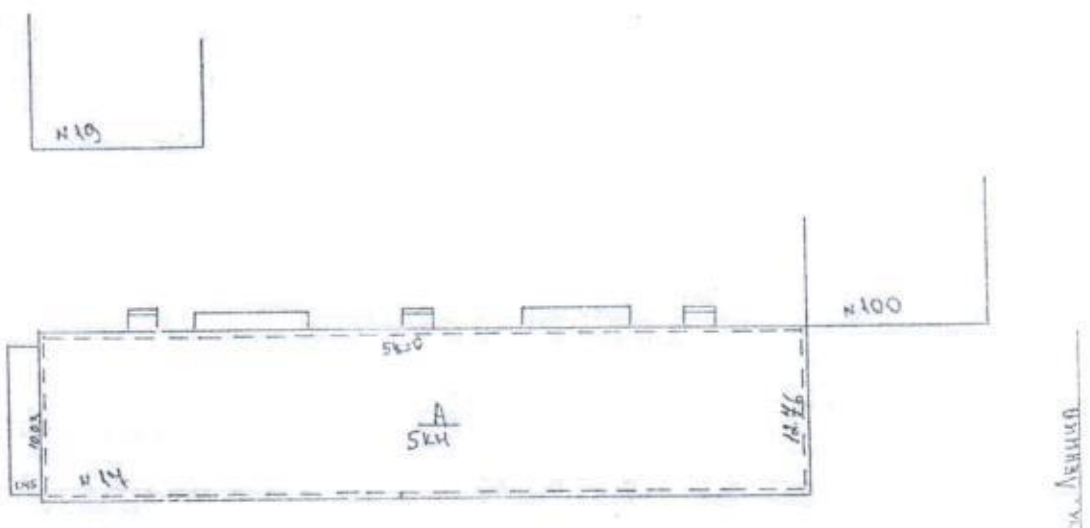

Схематический план  
 участка № \_\_\_\_\_  
 по улице МОЛОДЕЖНЫЙ Б-Р 14  
 район ЦЕНТРАЛЬНЫЙ г.ТОЛЬЯТИ

МОЛОДЕЖНЫЙ Б-Р 14

25.11.1998  
 КОПИО БИЧОЛКИ  
 КОПИО БИЧОЛКИ  
 КОПИО БИЧОЛКИ

Handwritten text in a rectangular box at the bottom of the page, possibly a signature or title, which is mostly illegible due to the image quality.