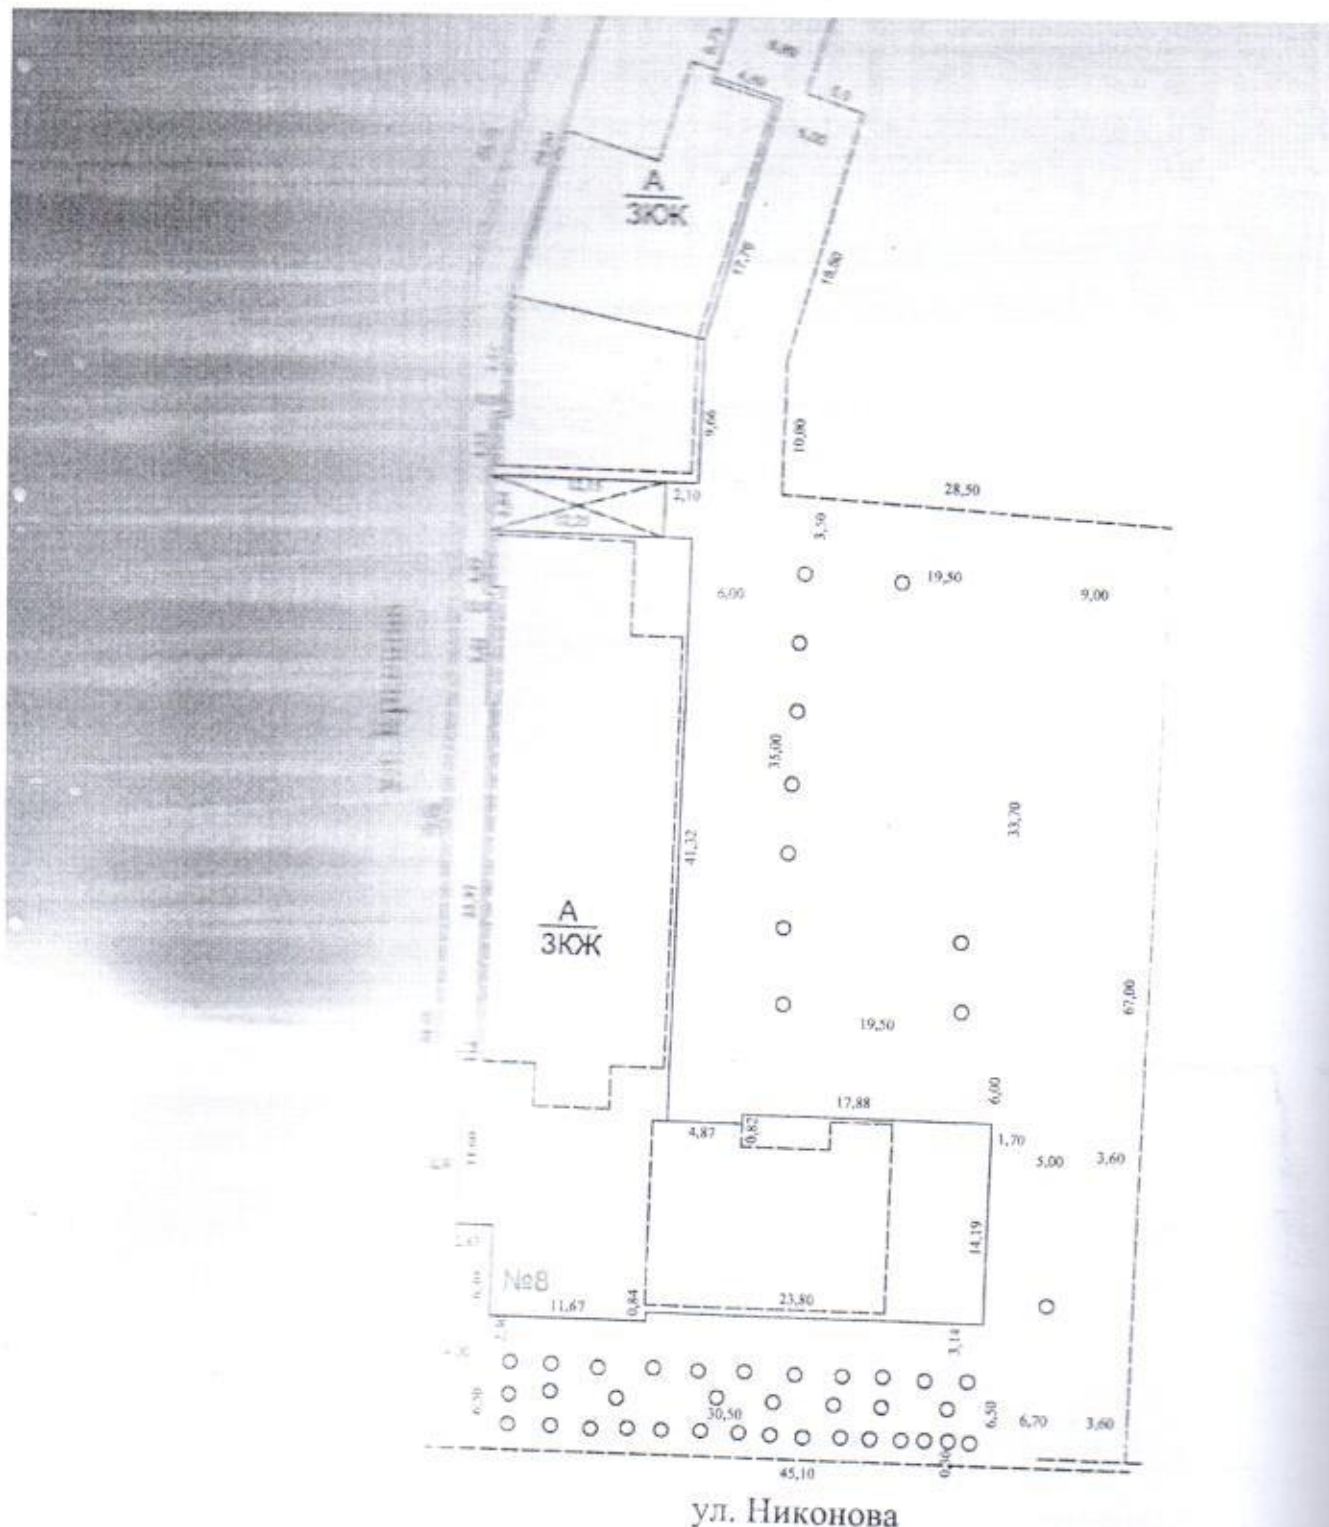

площадки, клумбы	плодовый сад
3	14

Схематический план участка № _____ по улице Никонова 8 район Комсомольский г.Тольятти

примечание 7

67,00

ул. Никонова

На 16.10.1990
 копию выполнил: 25.03.2008г.
 Инженер-инвентаризатор: Бокеев
 Начальник отдела: Косякова О.И.

д постройки
 дстроено
 д последнег
 сло этажей
 рочная плс
 рочная плс
 ощадь здан
 нее:
 щая площад
 лая площад

IV

комнатные площади		
№	общая	квартир
2		
3		159.6
4		

V Распр

В квартирах

№	комнат	площадь
95		2701.5

План 1 этажа Лиг. А

г. Тольятти
ул. Никонова д. 8

Управление Роснедвижимости по Самарской области
Территориальный отдел №2
Сведения об объекте учета внесены
в Единый государственный
реестр объектов капитального строительства
12.08.2008
и ему присвоен инвентарный номер 523/4
кадастровый номер 63:05:0008000:01:523/4