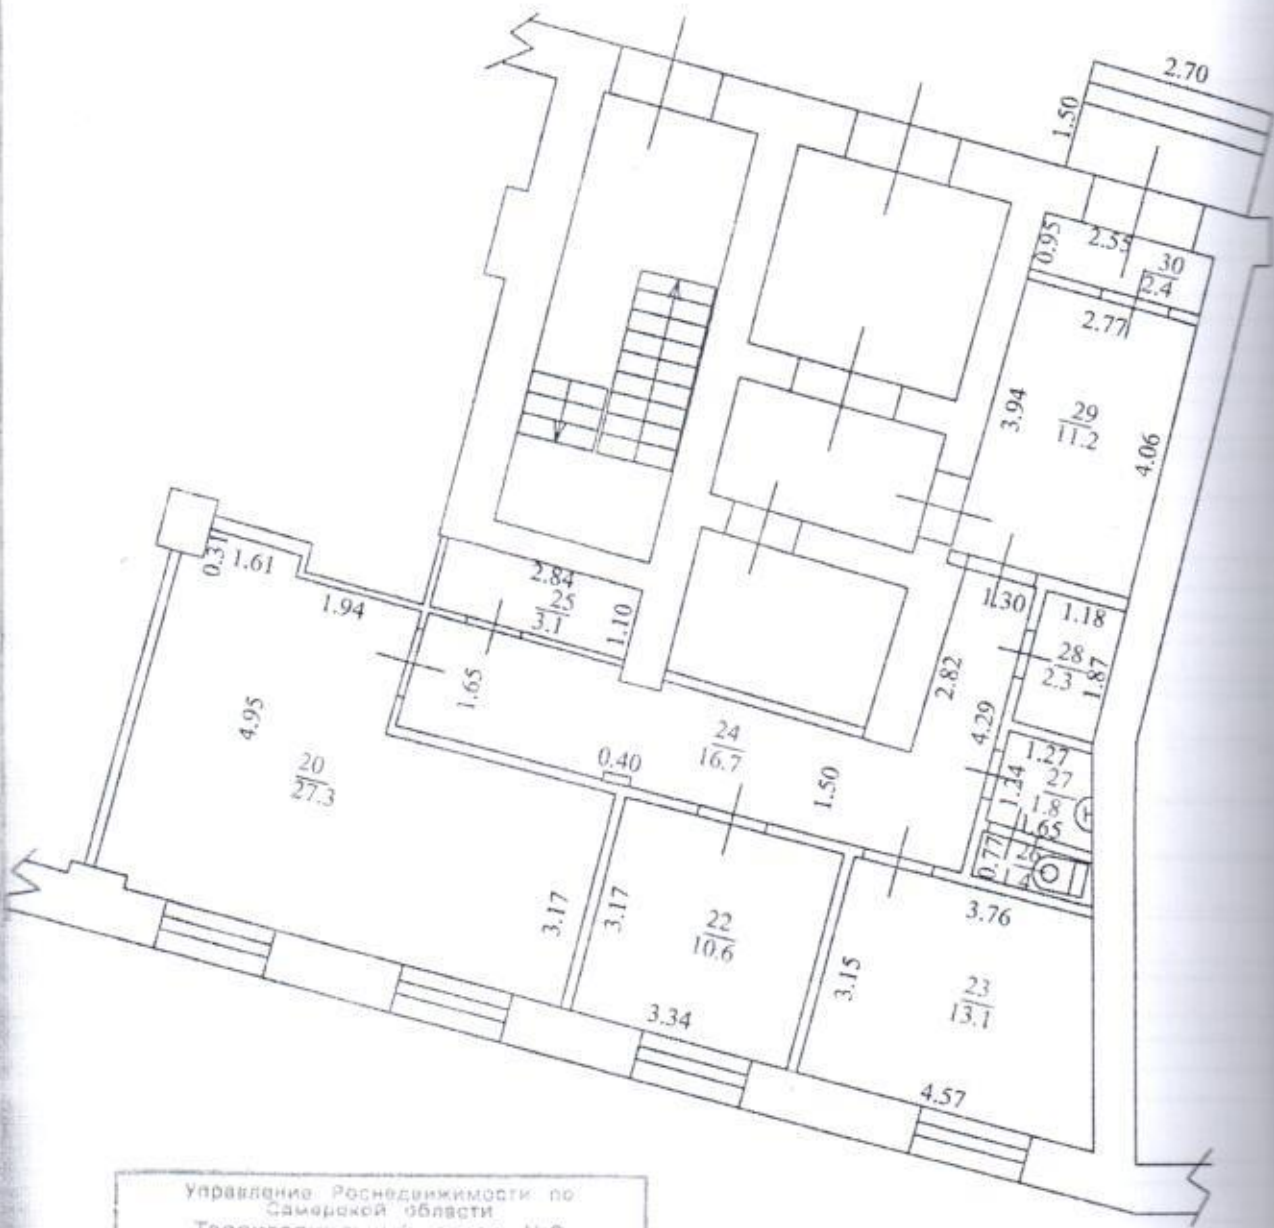

площадки, клумбы	плодовый сад
3	14

Схематический план участка № _____ по улице Никонова 8 район Комсомольский г.Тольятти

примечание 7

67,00

ул. Никонова

На 16.10.1990
 копию выполнил: 25.03.2008г.
 Инженер-инвентаризатор: Бокеев
 Начальник отдела: Косякова О.И.

д постройки
 дстроено
 д последнег
 сло этажей
 рочная плс
 рочная плс
 ощадь здан
 нее:
 щая площад
 лая площад

IV

комнатные площади		
№	общая	квартир
2		
3		159.6
4		

V Распр

В квартирах

№	комнат	площадь
95		2701.5

План 1 этажа Лиг. А

г. Тольятти
ул. Никонова д. 8

Управление Роснедвижимости по Самарской области
Территориальный отдел №2
Сведения об объекте учета внесены
в Единый государственный
реестр объектов капитального строительства
12.08.2008
и ему присвоен инвентарный номер 523/4
кадастровый номер 63:05:0008000:01:523/4