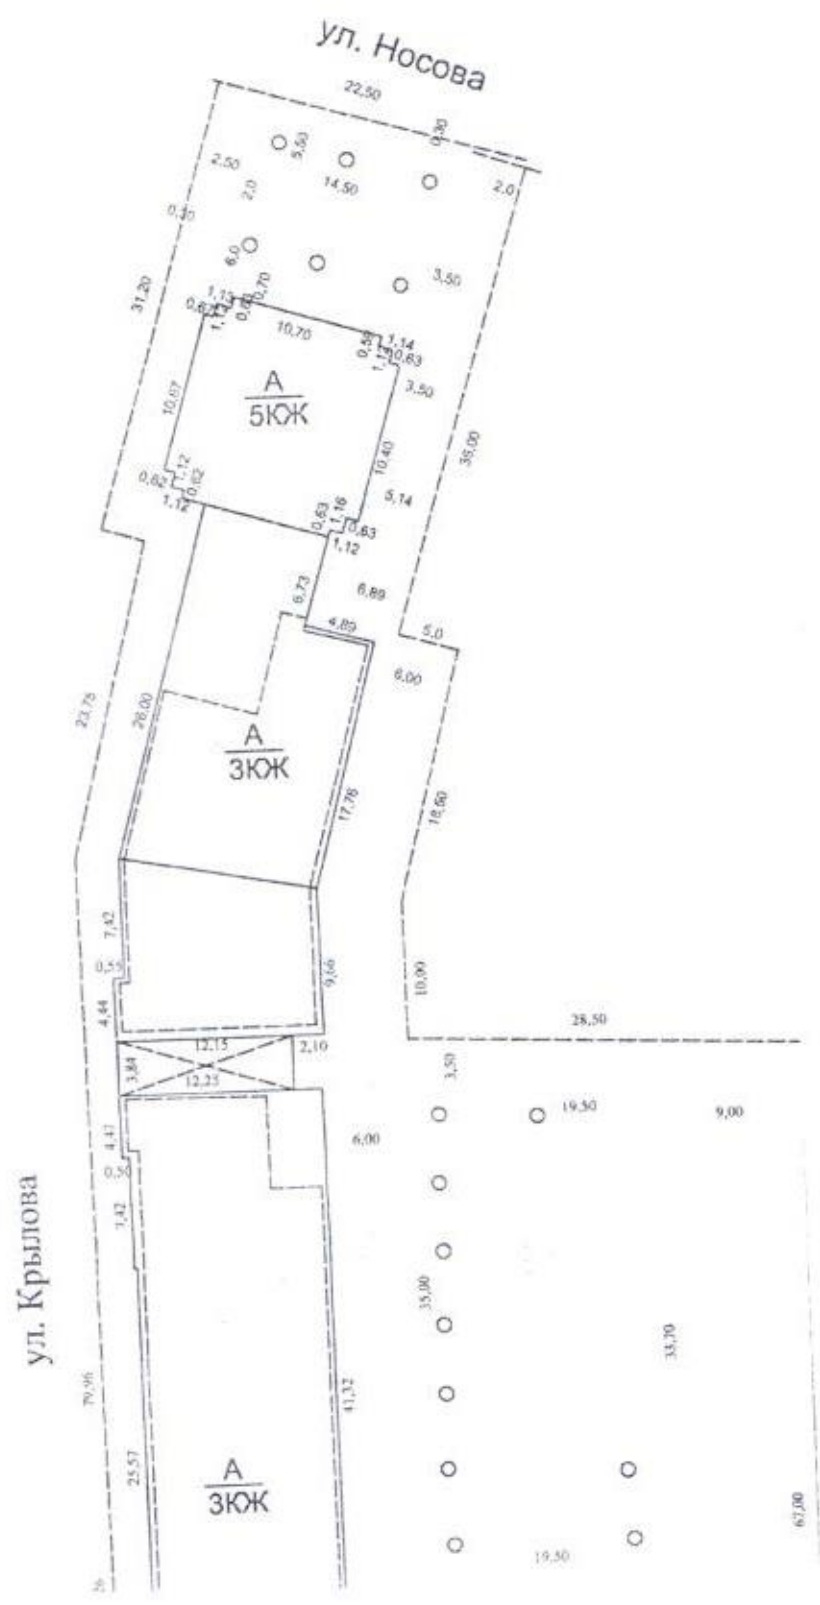

площадки, клумбы	плодовый сад
3	14

Схематический план участка № _____ по улице Никонова 8 район Комсомольский г.Тольятти

примечание 7

67,00

ул. Никонова

На 16.10.1990
 копию выполнил: 25.03.2008г.
 Инженер-инвентаризатор: Бокеев
 Начальник отдела: Косякова О.И.

д постройки
 дстроено
 д последнег
 сло этажей
 рочная плс
 рочная плс
 ощадь здан
 нее:
 щая площад
 лая площад

IV

комнатные площади		
№	общая	квартир
2		
3		159.6
4		

V Распр

В квартирах

№	комнат	площадь
95		2701.5

План 1 этажа Лиг. А

г. Тольятти
ул. Никонова д. 8

Управление Роснедвижимости по Самарской области
Территориальный отдел №2
Сведения об объекте учета внесены
в Единый государственный
реестр объектов капитального строительства
12.08.2008
и ему присвоен инвентарный номер 523/4
кадастровый номер 63:05:0008000:01:523/4

Масштаб для поэтажного плана 1:100

На 21.11.2007
Копия: 23.06.2008г.
Техник-инвентаризатор Борисова
Начальник отдела Косынов ОИ

ация к план
оженного пл

Этажи начиная с 1-го этажа	п (и т
2	