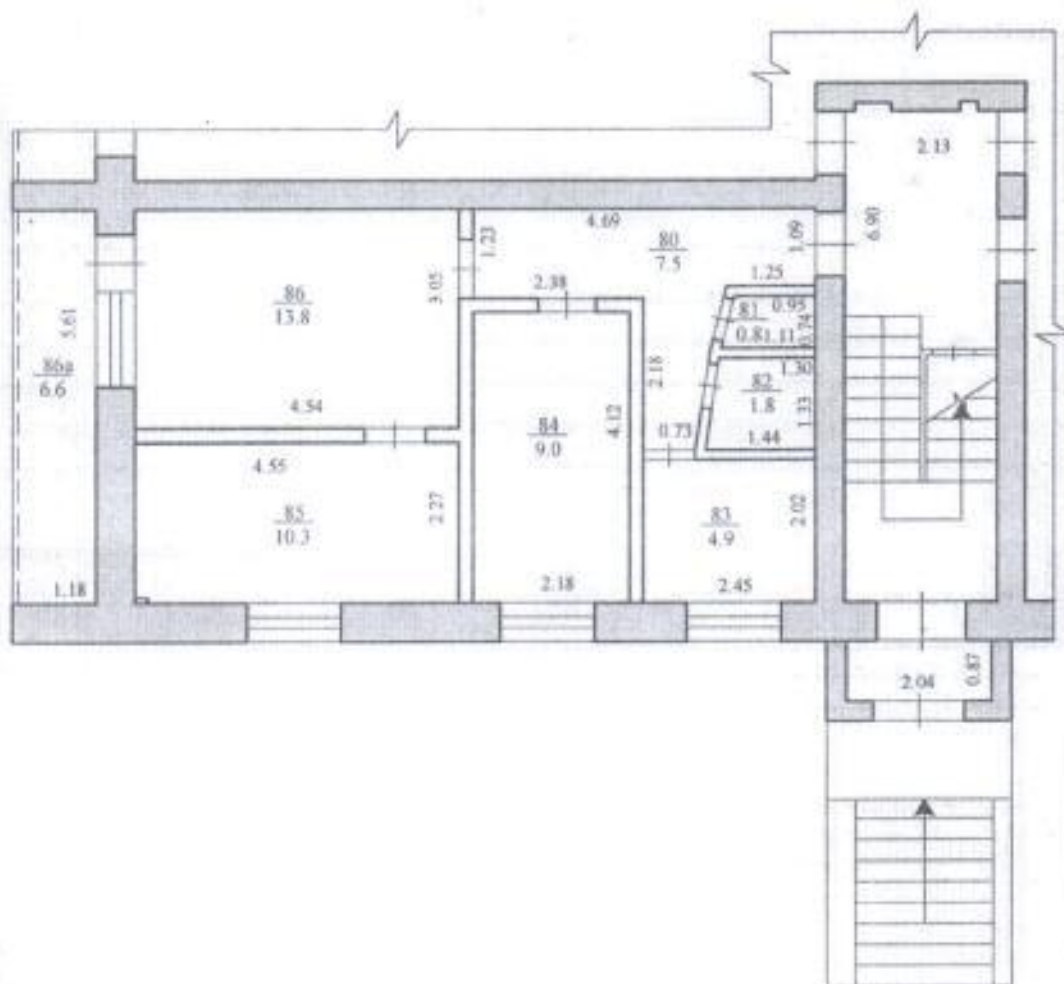

План 1 этажа литеры А

№-2.50

Общество с ограниченной ответственностью "ТЕХНО-ПЛАН"

Проектный план нежилого помещения

Должность	Фамилия И.О.	Подпись	Дата	Лист	1
Директор	Зуев А.А.		25.03.2016	Всего	1
Исполнитель	Шустов Д.А.		25.03.2016	Масштаб	1:100