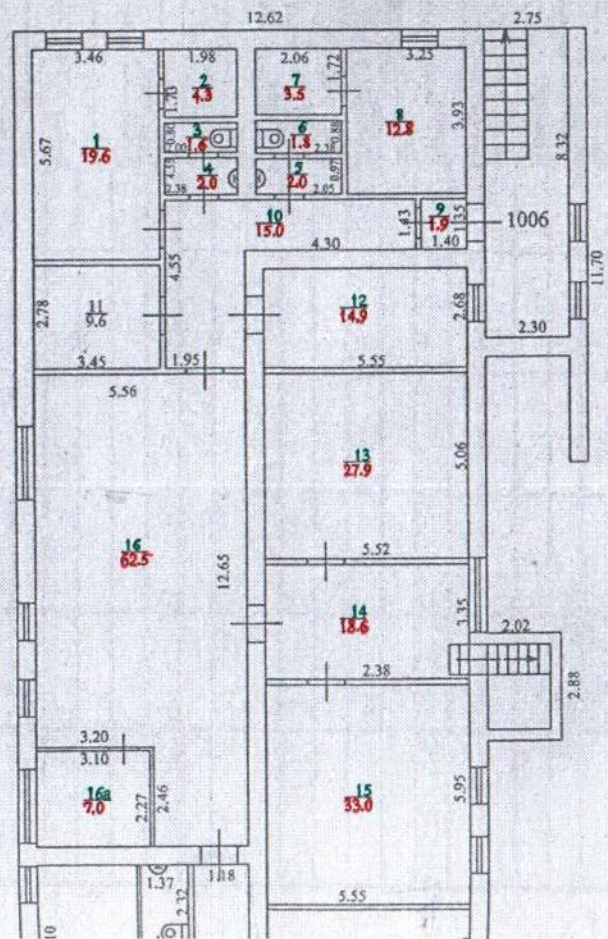

План -1 этажа. Лит. А

Масштаб для поэтажного плана 1:100

На 07.08.2009 \_\_ Г.  
Исполнитель: \_\_\_\_\_