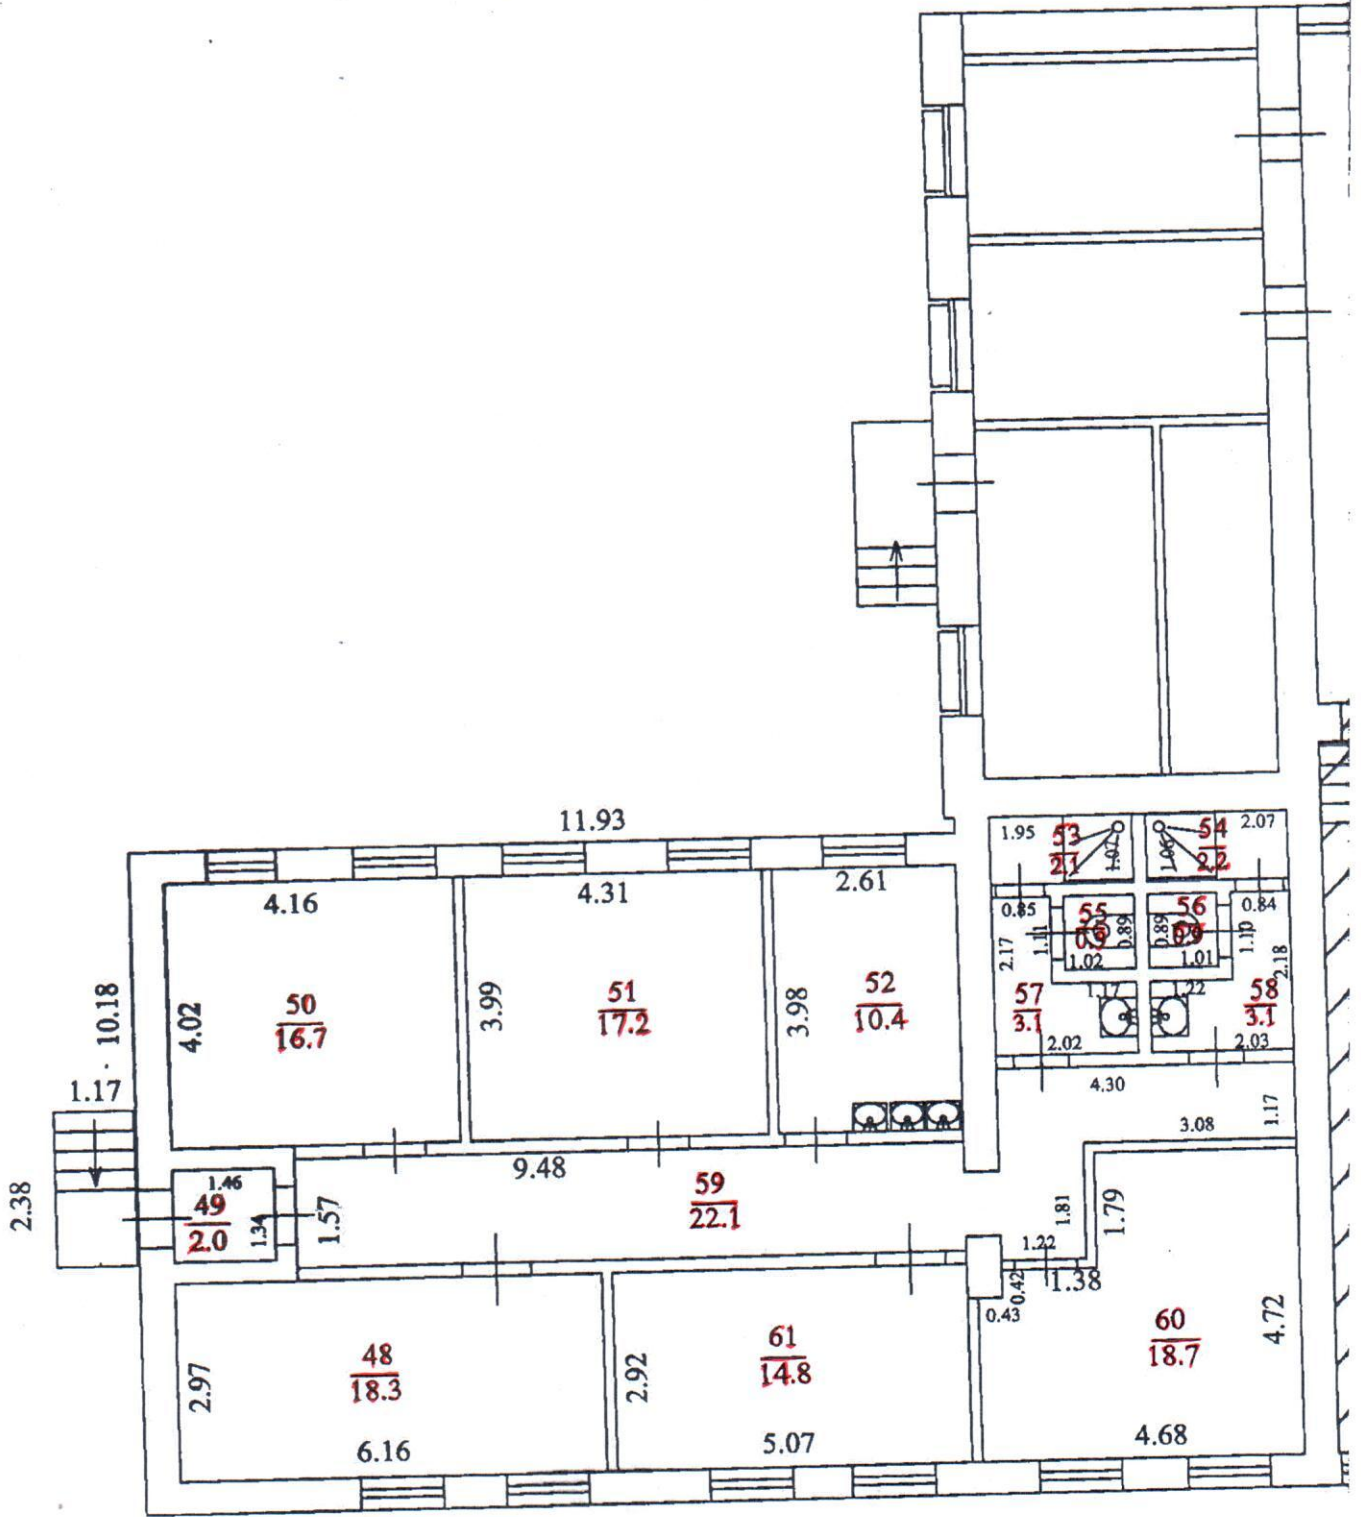

План 1 этажа. Лит. А

г. Тольятти
ул. Ленина, 44

Масштаб для поэтажного плана 1:100