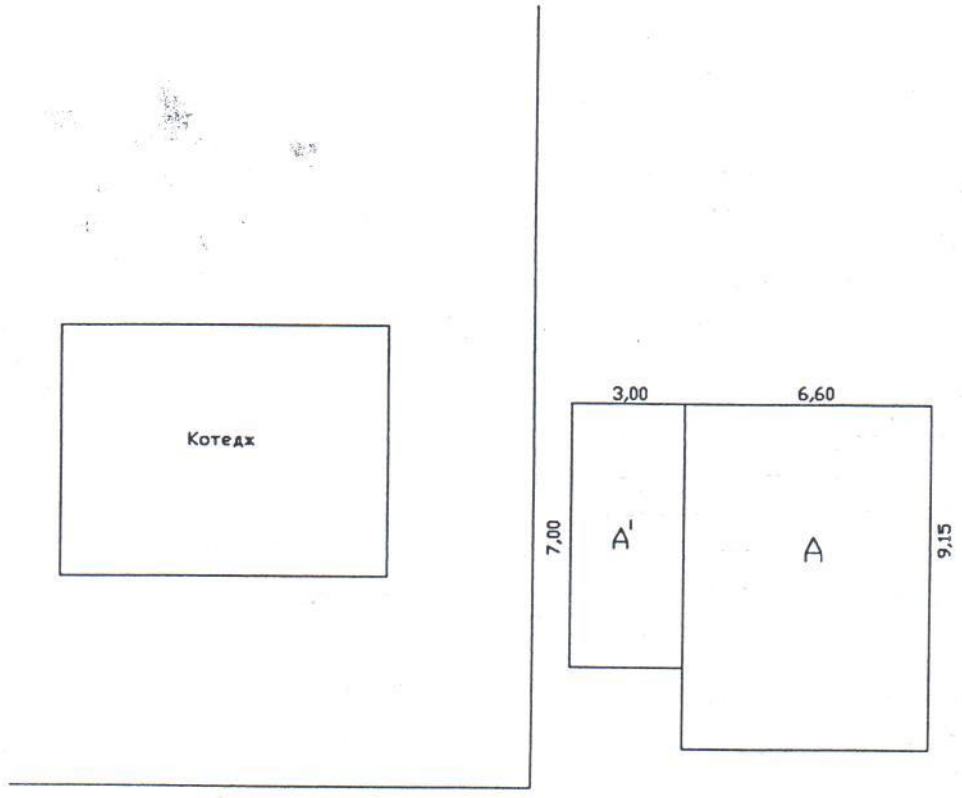

Схематический план  
участка № \_\_\_\_\_  
по улице Телеграфной  
район Комсомольский г. Тольятти

ул. Телеграфная

ТИКАЦИИ

Этажи (начиная с 1-го этажа)	№ помещения
2	2

15. 06. 2005  
Технический инвентаризатор: *[Signature]*  
Начальник отдела: *[Signature]*