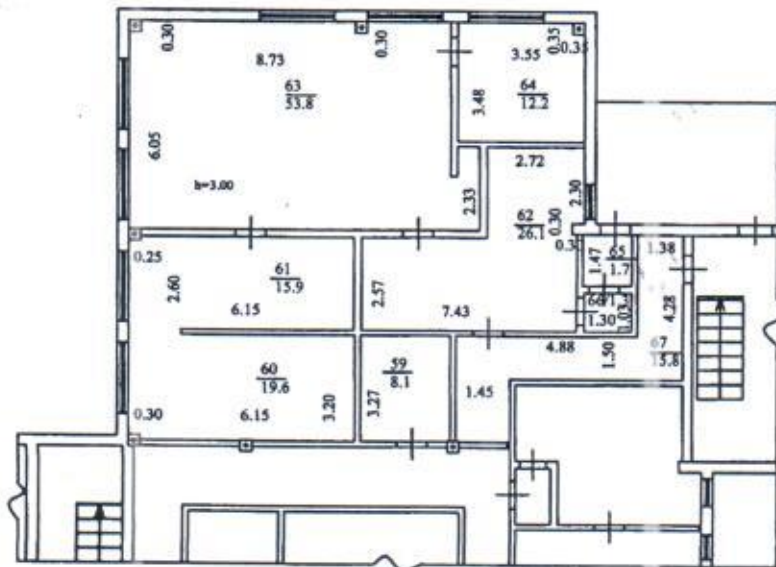

План 1 этажа. Лит. А

Масштаб для поэтажного плана 1:200

На 21.02.2006г. г.
копия вып. 09.12.2011г.
Техник-инвентаризатор: Пикаева М.В.
Начальник отдела: Жиро Г.В.