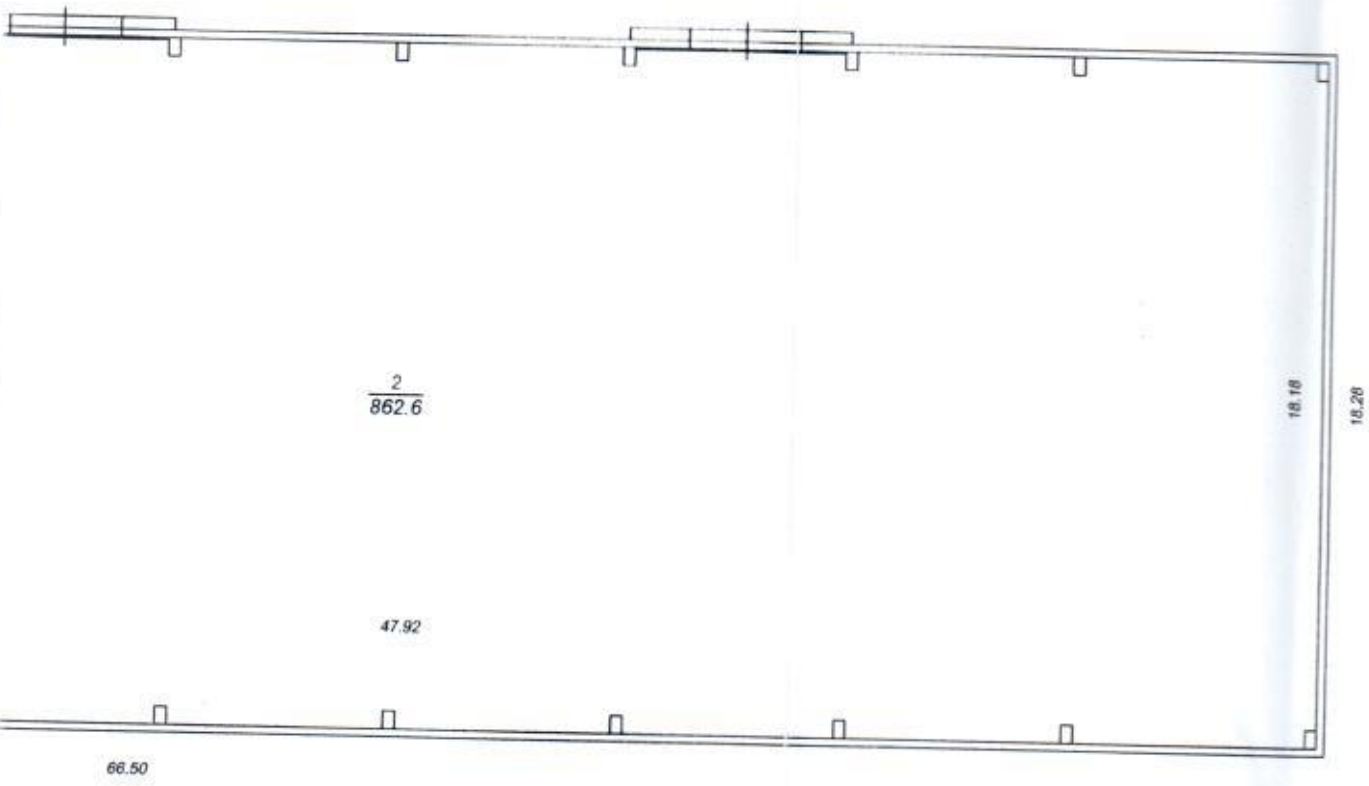

План 1 этажа

ГУП "Сартехинвентаризация"			
Начальник:	Бритых И.Б.	<i>И.Б. Бритых</i> подпись	Позэтажный план Объект незавершенного строительства (объекта или части объекта)
Проверил:	Шиндина И.И.	<i>И.И. Шиндина</i> подпись	
Исполнитель:	Палатова С.А.	<i>С.А. Палатова</i> подпись	Самарская область, г.Тольятти, Центральный район, ул. Радищева, д.45, стр.1 (вписан объект или части объекта)
04.06.2015			Лист 2 Листов 2 Масштаб 1:200