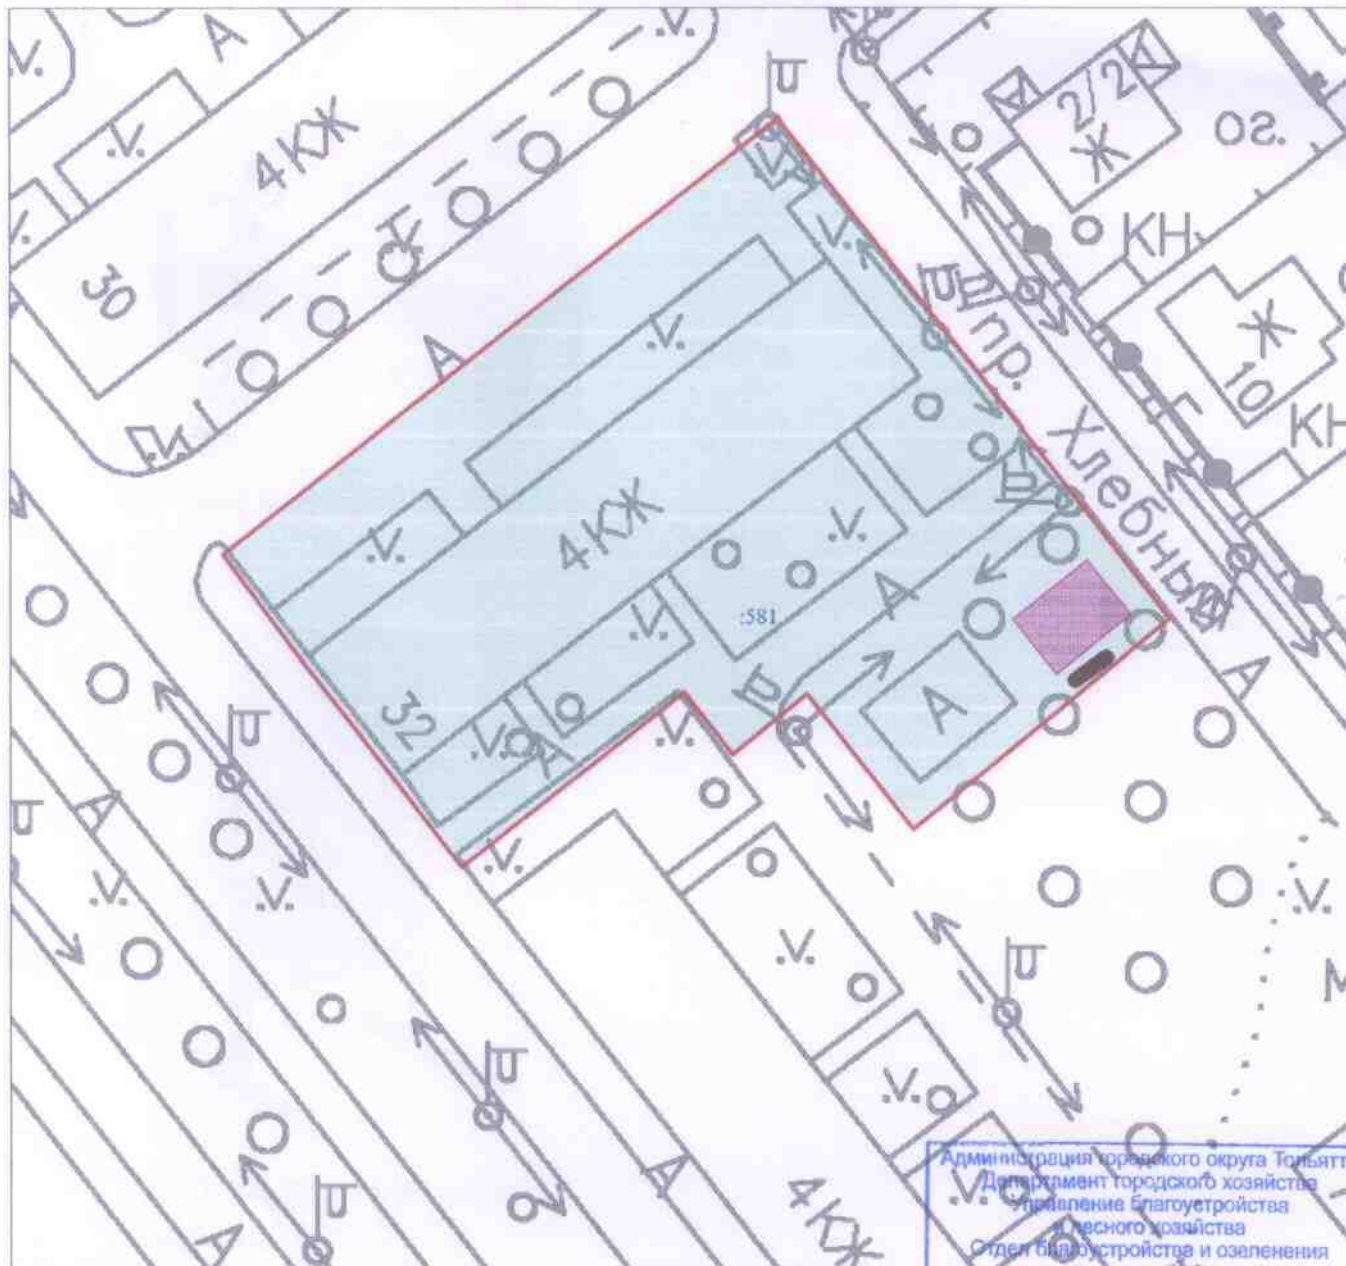

Дизайн-проект благоустройства дворовой территории по адресу: г. Тольятти, Центральный район, ул. К. Маркса, д. 30

Администрация городского округа Тольятти
Департамент городского хозяйства
Управление благоустройства
и лесного хозяйства
Отдел благоустройства и озеленения

[Signature]
31.07 2017 г.

Условные обозначения

- граница земельного участка
- учтенные земельные участки
- спортивная площадка
- детская площадка
- пешеходная дорожка
- дворовые проезды
- Фонарь
- Скамья
- Урна

Управление архитектуры и градостроительства
администрация городского округа Тольятти
СОГЛАСОВАНО

Вид согласования: _____

Руководитель
[Signature]
Ул. и П. 31.07 2017 г.

Согласовано А.А. Дмитриева Л.Р.