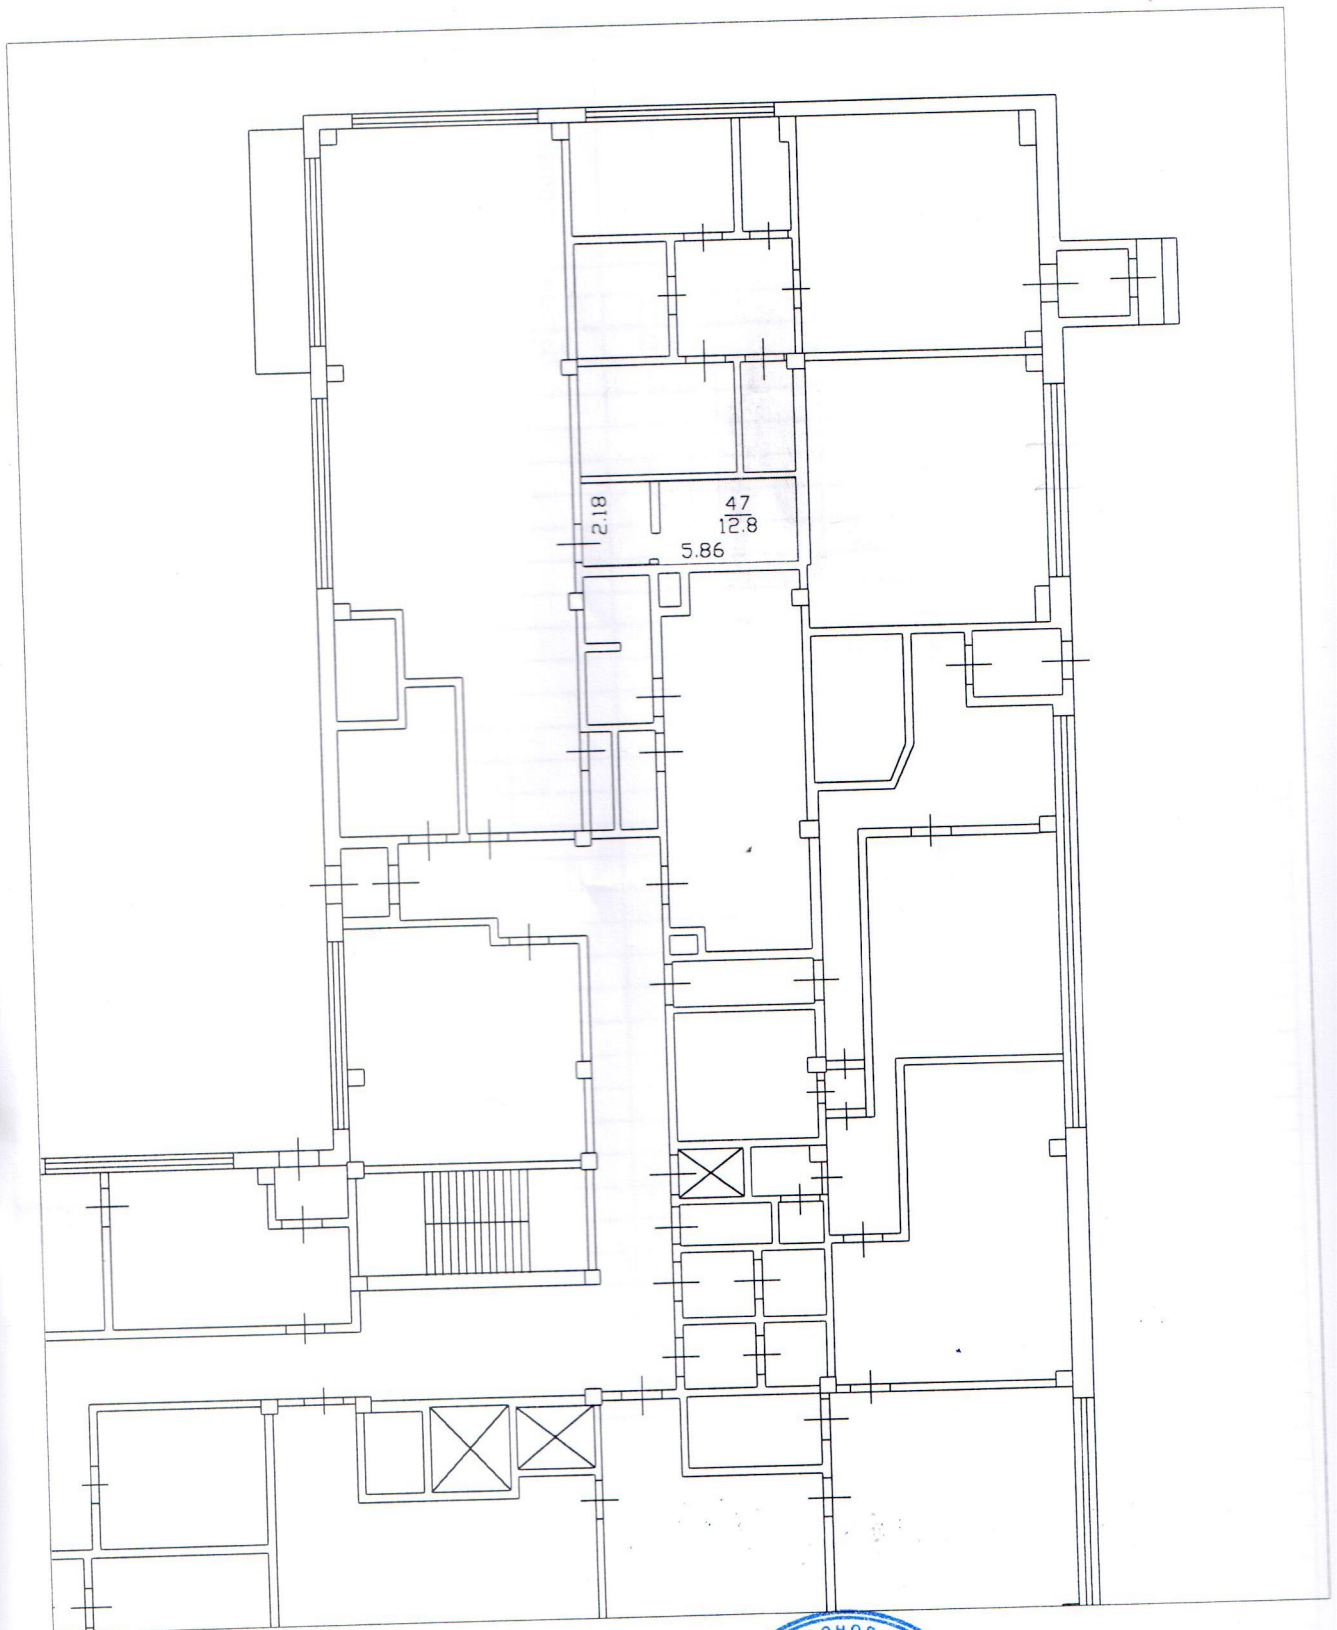

План 1 этажа А литера
 по ул.(пр) Революционная, 52
 М 1:200

Масштаб 1:200	Воронов Н.В.
Техник	
Проверил	Воронов Н.В.
Съемка произведена в августе 2013 г.	