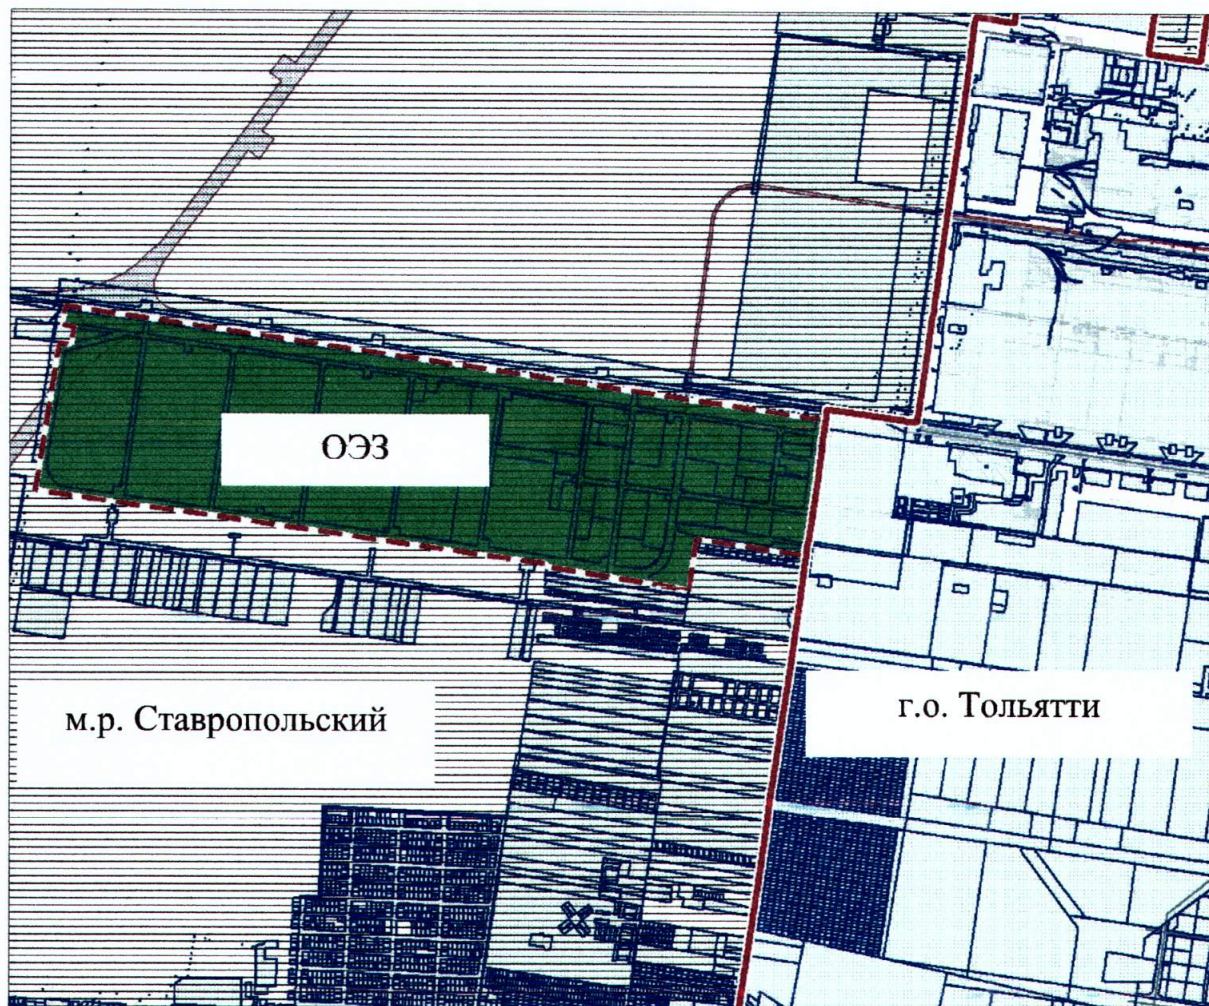

4. Контроль за исполнением настоящего постановления возложить на заместителя главы городского округа по имуществу и градостроительству.

Глава городского округа

С.А.Анташев

Схема изменения границы городского округа Тольятти